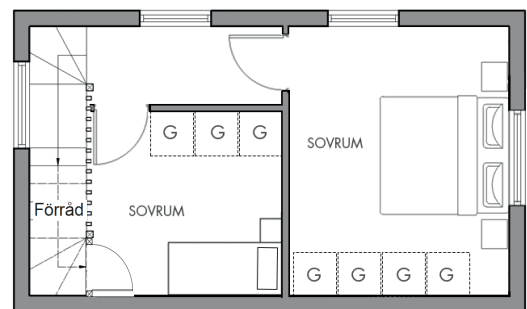

Telegramvägen

3 rum & kök, boarea 25 kvm, biarea 25 kvm

Minivilla 15 - 19

Entréplan

Nedre plan

FÖRKLARING

- SPIS/UGN
- KOMBIMASKIN
- KYL/FRYS
- GARDEROB (se tillvalslista)
- STÄDSKÅP

Alternativ planlösning

0 1 2 3 4 5
1:100

Med reservation för ändringar. Angivna areor är preliminära.