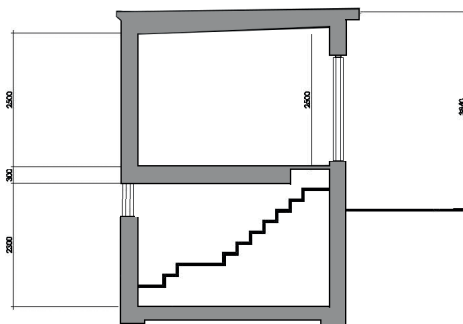

Telegramvägen

3 rum & kök, boarea 25 kvm, biarea 25 kvm

Minivilla 15 - 19

Entréplan

Nedre plan

FÖRKLARING

- SPIS/UGN
- KOMBIMASKIN
- KYL/FRYS
- GARDEROB (se tillvalslista)
- STÄDSKÅP

Alternativ planlösning

0 1 2 3 4 5
1:100

Med reservation för ändringar. Angivna areor är preliminära.