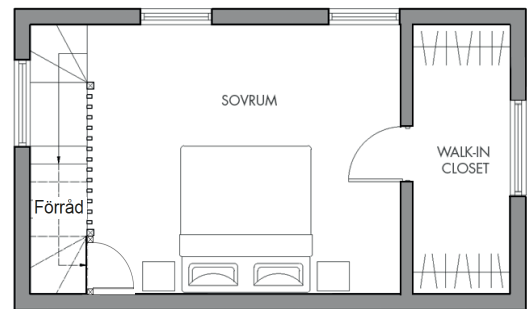

Telegramvägen

3 rum & kök, boarea 25 kvm, biarea 25 kvm

Minivilla 15 - 19

Entréplan

Nedre plan

FÖRKLARING

- SPIS/UGN
- KOMBIMASKIN
- KYL/FRYS
- GARDEROB (se tillvalslista)
- STÄDSKÅP

Alternativ planlösning

0 1 2 3 4 5
1:100

Med reservation för ändringar. Angivna areor är preliminära.