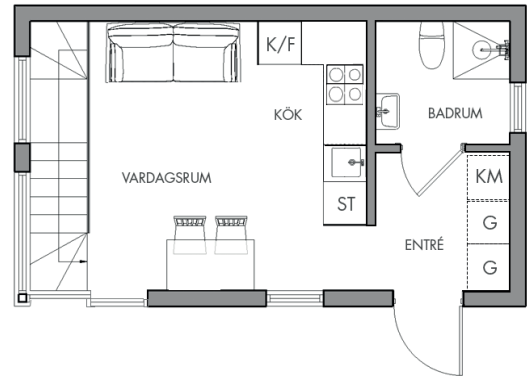

Telegramvägen

3 rum & kök, boarea 25 kvm, biarea 25 kvm

Minivilla 15 - 19

Entréplan

Nedre plan

FÖRKLARING

- SPIS/UGN
- KOMBIMASKIN
- KYL/FRYS
- GARDEROB (se tillvalslista)
- STÄDSKÅP

Alternativ planlösning

0 1 2 3 4 5
1:100

Med reservation för ändringar. Angivna areor är preliminära.