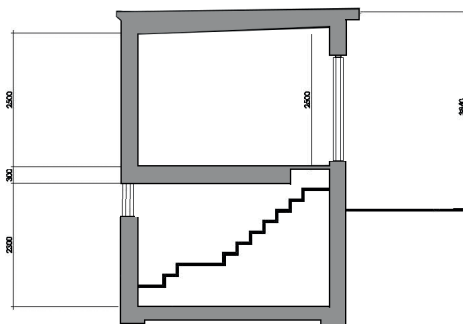

Telegramvägen

3 rum & kök, boarea 25 kvm, biarea 25 kvm

Minivilla 15 - 19

Entréplan

Nedre plan

FÖRKLARING

- SPIS/UGN
- KOMBIMASKIN
- KYL/FRYS
- GARDEROB (se tillvalslista)
- STÄDSKÅP

Alternativ
planlösning

0 1 2 3 4 5
1:100

Med reservation för ändringar. Angivna areor är preliminära.