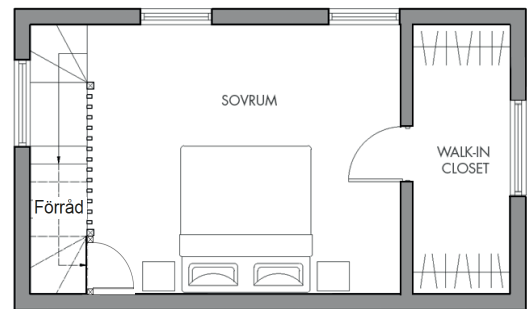

Telegramvägen

3 rum & kök, boarea 25 kvm, biarea 25 kvm

Minivilla 15 - 19

Entréplan

Nedre plan

FÖRKLARING

- SPIS/UGN
- KOMBIMASKIN
- KYL/FRYS
- GARDEROB (se tillvalslista)
- STÄDSKÅP

Alternativ
planlösning

0 1 2 3 4 5
1:100

Med reservation för ändringar. Angivna areor är preliminära.