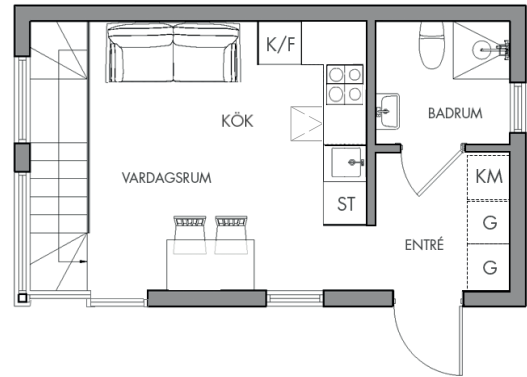

Telegramvägen

3 rum & kök, boarea 25 kvm, biarea 25 kvm

Minivilla 15 - 19

Entréplan

Nedre plan

FÖRKLARING

- SPIS/UGN
- KOMBIMASKIN
- KYL/FRYS
- GARDEROB (se tillvalslista)
- STÄDSKÅP

Alternativ
planlösning

0 1 2 3 4 5
1:100

Med reservation för ändringar. Angivna areor är preliminära.