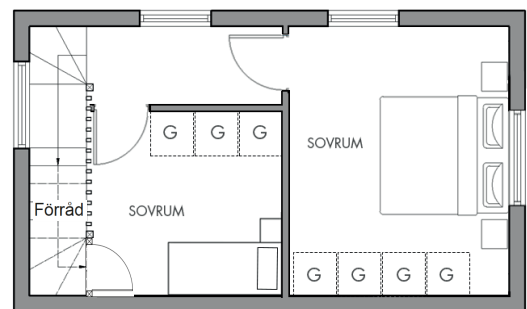

Telegramvägen

3 rum & kök, boarea 25 kvm, biarea 25 kvm

Minivilla 15 - 19

Entréplan

Nedre plan

FÖRKLARING

- SPIS/UGN
- KOMBIMASKIN
- KYL/FRYS
- GARDEROB (se tillvalslista)
- STÄDSKÅP

Alternativ
planlösning

0 1 2 3 4 5
1:100

Med reservation för ändringar. Angivna areor är preliminära.