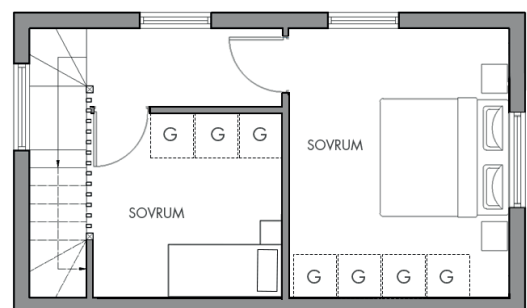

Telegramvägen

2 rum & kök, boarea 25 kvm, biarea 25 kvm

Studiohus 15 -19

Entréplan

Nedre plan

FÖRKLARING

- SPIS/UGN
- KOMBIMASKIN
- KYL/FRYS
- GARDEROB (se tillvalslista)
- STÄDSKÅP

Alternativ
planlösning

0 1 2 3 4 5
1:100

Med reservation för ändringar. Angivna areor är preliminära.