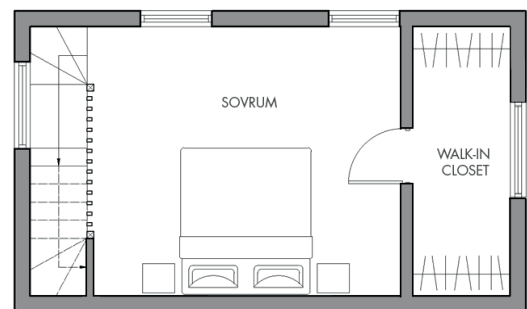

Telegramvägen

2 rum & kök, boarea 25 kvm, biarea 25 kvm

Studiohus 15 -19

Entréplan

Nedre plan

FÖRKLARING

- SPIS/UGN
- KOMBIMASKIN
- KYL/FRYS
- GARDEROB (se tillvalslista)
- STÄDSKÅP

Alternativ
planlösning

0 1 2 3 4 5
1:100

Med reservation för ändringar. Angivna areor är preliminära.