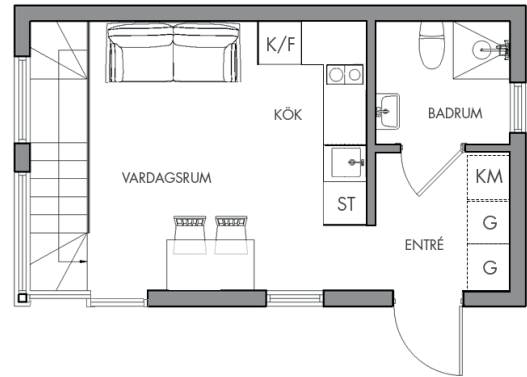

Telegramvägen

2 rum & kök, boarea 25 kvm, biarea 25 kvm

Studiohus 15 -19

Entréplan

Nedre plan

FÖRKLARING

- SPIS/UGN
- KOMBIMASKIN
- KYL/FRYS
- GARDEROB (se tillvalslista)
- STÄDSKÅP

Alternativ
planlösning

0 1 2 3 4 5
1:100

Med reservation för ändringar. Angivna areor är preliminära.