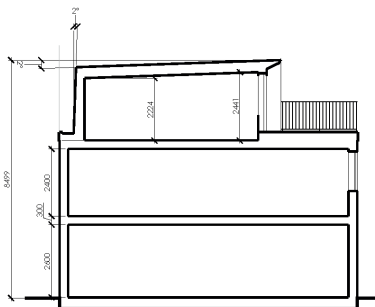

Typsektion
A1= 1:100, A3= 1:200

Plan 3
1:100