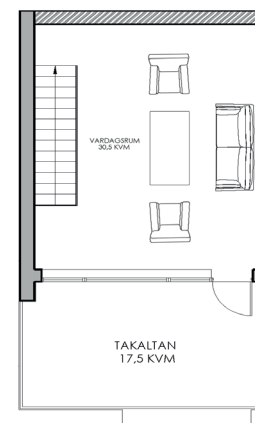

Telegramvägen

5 rum & kök, boarea 132 kvm, tomt ca 200 kvm | **Radhus 12**

Entréplan
1:100

Övreplan
1:100

Typsektion
A1= 1:100, A3= 1:200

Plan 3
1:100

Alternativ planlösning

FÖRKLARING