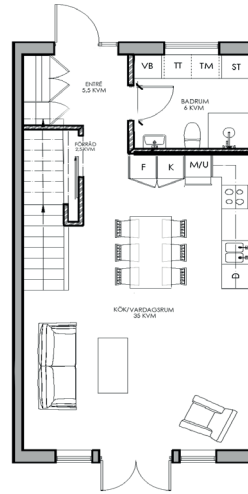

Telegramvägen

5 rum & kök, boarea 132 kvm, tomt ca 200 kvm

Radhus 9

Entréplan
1:100

Övreplan
1:100

Typsektion
A1= 1:100, A3= 1:200

FÖRKLARING

	SPIS
	DISKMASKIN
	KYLSKÅP
	FRYS
	HÖGSKÅP MED UGN/MICRO
	TVÄTTMASKIN
	TORKTUMLARE
	GARDEROB
	STÄD
	VARMVATTENBEREDARE

Plan 3
1:100

Alternativ planlösning

SKALA 1:100

Med reservation för ändringar. Angivna areor är preliminära.

Telegramvägen

5 rum & kök, boarea 132 kvm, tomt ca 200 kvm | **Radhus 10**

Entréplan
1:100

Övreplan
1:100

Typsektion
A1= 1:100, A3= 1:200

Plan 3
1:100

FÖRKLARING

- SPIS
- DISKMASKIN
- KYLSKÅP
- FRYS
- HÖGSKÅP MED UGN/MICRO
- TVÄTTMASKIN
- TORKTUMLARE
- GARDEROB
- STÄD
- VARMVATTENBEREDARE

SKALA 1:100

Med reservation för ändringar. Angivna areor är preliminära.

Telegramvägen

5 rum & kök, boarea 132 kvm, tomt ca 200 kvm | **Radhus 10**

Typsektion
A1= 1:100, A3= 1:200

Entréplan
1:100

Övreplan
1:100

Plan 3
1:100

Alternativ planlösning

FÖRKLARING