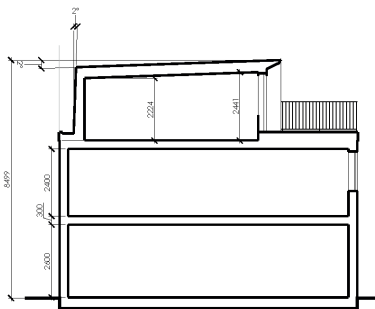

Telegramvägen

5 rum & kök, boarea 132 kvm, tomt ca 200 kvm

Radhus 9

Entréplan

1:100

Övreplan

1:100

Typsektion
A1= 1:100, A3= 1:200