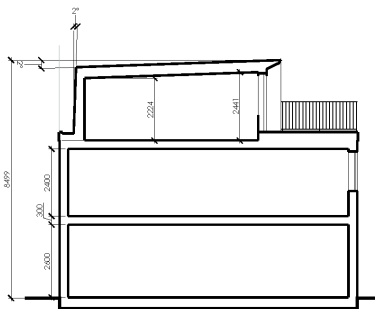

5 rum & kök, boarea 132 kvm, tomt ca 200 kvm

Radhus 11

Entréplan
1:100

Övreplan
1:100

Typsektion
A1= 1:100, A3= 1:200

FÖRKLARING

-  SPIS
-  DISKMASKIN
-  KYLSKÅP
-  FRY
-  HÖGSKÅP MED UGN/MICRO
-  TVÄTTMASKIN
-  TORKTUMLARE
-  GARDEROB
-  STÄD
-  VARMVATTENBEREDARE