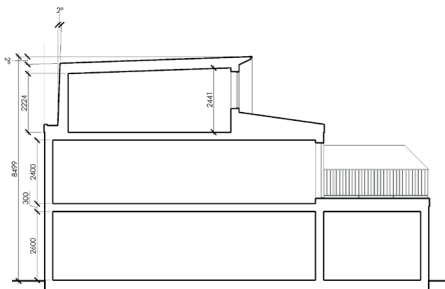

Typsektion
A1= 1:100, A3= 1:200

Plan 3

1:100