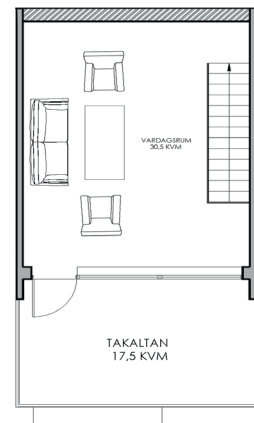

Plan 3
1:100

SKALA 1:100 

Med reservation för ändringar. Angivna areor är preliminära.

Telegramvägen

5 rum & kök, boarea 132 kvm, tomt ca 200 kvm

Radhus 11

Entréplan
1:100

Övreplan
1:100

Typsektion
A1= 1:100, A3= 1:200

Plan 3
1:100

Alternativ planlösning

FÖRKLARING

- SPIS
- DISKMASKIN
- KYLSKÅP
- FRY
- HÖGSKÅP MED UGN/MICRO
- TVÄTTMASKIN
- TORKTUMLARE
- GARDEROB
- STÄD
- VARMVATTENBEREDARE

SKALA 1:100

Med reservation för ändringar. Angivna areor är preliminära.

Telegramvägen

5 rum & kök, boarea 132 kvm, tomt ca 200 kvm | **Radhus 12**

Entréplan
1:100

Övreplan
1:100

Typsektion
A1= 1:100, A3= 1:200