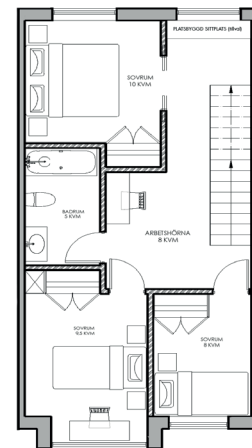

FÖRKLARING

- SPIS
- DISKMASKIN
- KYLSKÅP
- FRY
- HÖGSKÅP MED UGN/MICRO
- TVÄTTMASKIN
- TORKTUMLARE
- GARDEROB
- STÄD
- VARMVATTENBEREDARE

Plan 3

1:100

SKALA 1:100

Med reservation för ändringar. Angivna areor är preliminära.

Telegramvägen

5 rum & kök, boarea 132 kvm, tomt ca 200 kvm

Radhus 9

Entréplan
1:100

Övreplan
1:100

Typsektion
A1= 1:100, A3= 1:200

FÖRKLARING

	SPIS
	DISKMASKIN
	KYLSKÅP
	FRYS
	HÖGSKÅP MED UGN/MICRO
	TVÄTTMASKIN
	TORKTUMLARE
	GARDEROB
	STÄD
	VARMVATTENBEREDARE

Plan 3
1:100

Alternativ planlösning

SKALA 1:100

Med reservation för ändringar. Angivna areor är preliminära.

Telegramvägen

5 rum & kök, boarea 132 kvm, tomt ca 200 kvm | **Radhus 10**

Entréplan
1:100

Övreplan
1:100

Typsektion
A1= 1:100, A3= 1:200

Plan 3
1:100

FÖRKLARING

- SPIS
- DISKMASKIN
- KYLSKÅP
- FRYS
- HÖGSKÅP MED UGN/MICRO
- TVÄTTMASKIN
- TORKTUMLARE
- GARDEROB
- STÄD
- VARMVATTENBEREDARE

SKALA 1:100

Med reservation för ändringar. Angivna areor är preliminära.