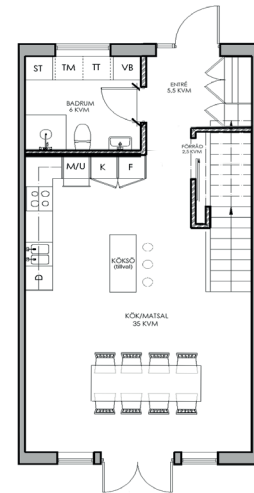

FÖRKLARING

- SPIS
- DISKMASKIN
- KYLSKÅP
- FRY
- HÖGSKÅP MED UGN/MICRO
- TVÄTTMASKIN
- TORKTUMLARE
- GARDEROB
- STÄD
- VARMVATTENBEREDARE

Plan 3

1:100

SKALA 1:100

Med reservation för ändringar. Angivna areor är preliminära.

Telegramvägen

5 rum & kök, boarea 132 kvm, tomt ca 200 kvm

Radhus 9

Entréplan
1:100

Övreplan
1:100

Typsektion
A1= 1:100, A3= 1:200

FÖRKLARING

	SPIS
	DISKMASKIN
	KYLSKÅP
	FRYS
	HÖGSKÅP MED UGN/MICRO
	TVÄTTMASKIN
	TORKTUMLARE
	GARDEROB
	STÄD
	VARMVATTENBEREDARE

Plan 3
1:100

Alternativ planlösning

SKALA 1:100

Med reservation för ändringar. Angivna areor är preliminära.

Telegramvägen

5 rum & kök, boarea 132 kvm, tomt ca 200 kvm | **Radhus 10**

Entréplan
1:100

Övreplan
1:100

Typsektion
A1= 1:100, A3= 1:200

Plan 3
1:100

FÖRKLARING

- SPIS
- DISKMASKIN
- KYLSKÅP
- FRYS
- HÖGSKÅP MED UGN/MICRO
- TVÄTTMASKIN
- TORKTUMLARE
- GARDEROB
- STÄD
- VARMVATTENBEREDARE

SKALA 1:100

Med reservation för ändringar. Angivna areor är preliminära.