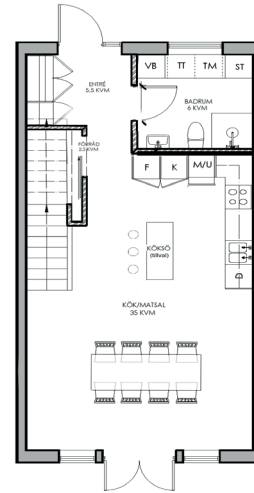

1:100

Alternativ planlösning

FÖRKLARING

	SPIS
	DISKMASKIN
	KYLSKÅP
	FRYS
	HÖGSKÅP MED UGN/MICRO
	TVÄTTMASKIN
	TORKTUMLARE
	GARDEROB
	STÅD
	VARMVATTENBEREDARE

SKALA 1:100

Med reservation för ändringar. Angivna areor är preliminära.

Telegramvägen

5 rum & kök, boarea 132 kvm, tomt ca 200 kvm | **Radhus 8**

Typsektion
A1= 1:100, A3= 1:200

Entréplan
1:100

Övreplan
1:100

Plan 3
1:100

FÖRKLARING

- SPIS
- DISKMASKIN
- KYLSKÅP
- FRY
- HÖGSKÅP MED UGN/MICRO
- TVÄTTMASKIN
- TORKTUMLARE
- GÅRDERÖB
- STÄD
- VARMVATTENBEREDARE

SKALA 1:100

Med reservation för ändringar. Angivna areor är preliminära.

Telegramvägen

5 rum & kök, boarea 132 kvm, tomt ca 200 kvm

Radhus 8

Typsektion
A1= 1:100, A3= 1:200

Entréplan
1:100

Övreplan
1:100

Plan 3
1:100

Alternativ planlösning

FÖRKLARING

- SPIS
- DISKMASKIN
- KYLSKÅP
- FRY
- HÖGSKÅP MED UGN/MICRO
- TVÄTTMASKIN
- TORKTUMLARE
- GARDEROB
- STÄD
- VARMVATTENBEREDARE

SKALA 1:100

Med reservation för ändringar. Angivna areor är preliminära.