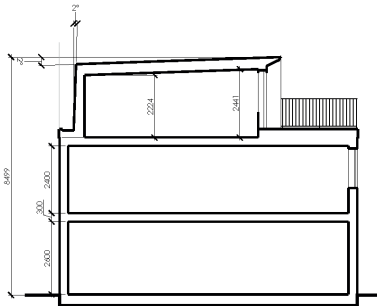

Telegramvägen

5 rum & kök, boarea 132 kvm, tomt ca 200 kvm | **Radhus 10**

Typsektion
A1= 1:100, A3= 1:200