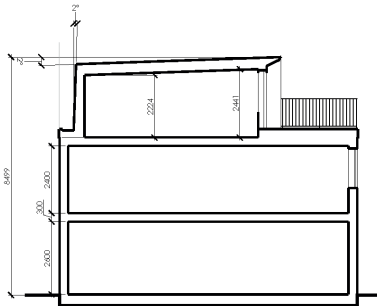

SKALA 1:100

Med reservation för ändringar. Angivna areor är preliminära.

Telegramvägen

5 rum & kök, boarea 132 kvm, tomt ca 200 kvm

Radhus 8

Typsektion
A1= 1:100, A3= 1:200

Entréplan
1:100

Övreplan
1:100