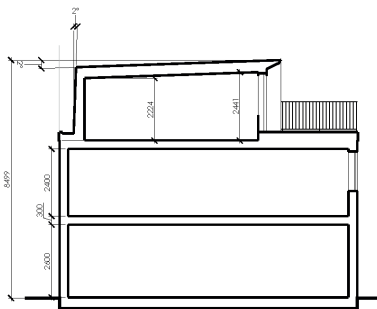

Typsektion
A1= 1:100, A3= 1:200

Plan 3
1:100

FÖRKLARING

- SPIS
- DISKMASKIN
- KYLSKÅP
- FRYS
- HÖGSKÅP MED UGN/MICRO
- TVÄTTMASKIN
- TORKTUMLARE
- GARDEROB
- STÄD
- VARMVATTENBEREDARE

SKALA 1:100

Med reservation för ändringar. Angivna areor är preliminära.