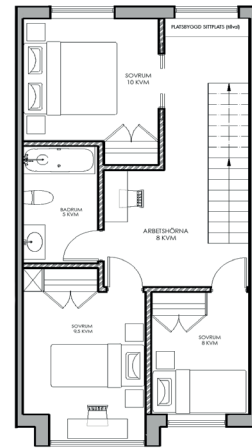

5 rum & kök, boarea 132 kvm, tomt ca 200 kvm

Radhus 13

Entréplan
1:100

Övreplan
1:100

Typsektion
A1= 1:100, A3= 1:200

Plan 3
1:100

FÖRKLARING

- SPIS
- DISKMASKIN
- KYLSKÅP
- FRY
- HÖGSKÅP MED UGN/MICRO
- TVÄTTMASKIN
- TORKTUMLARE
- GÅRDEROB
- STÄD
- VARMVATTENBEREDARE

SKALA 1:100

Med reservation för ändringar. Angivna areor är preliminära.

Telegramvägen

5 rum & kök, boarea 132 kvm, tomt ca 200 kvm **Radhus 13**

Entréplan
1:100

Övreplan
1:100

Typsektion
A1= 1:100, A3= 1:200

Telegramvägen

5 rum & kök, boarea 132 kvm, tomt ca 225 kvm | **Radhus 14**

Entréplan
1:100

Övreplan
1:100

Typsektion
A1= 1:100, A3= 1:200

Plan 3
1:100

FÖRKLARING

- SPIS
- DISKMASKIN
- KYLSKÅP
- FRY
- HÖGSKÅP MED UGN/MICRO
- TVÄTTMASKIN
- TORKTUMLARE
- GÅRDEROB
- STÄD
- VARMVATTENBEREDARE