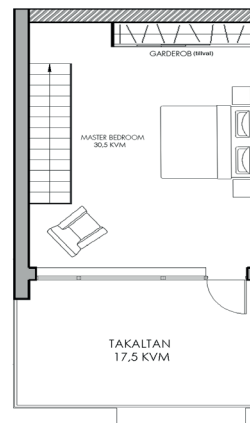

FÖRKLARING

	SPIS
	DISKMASKIN
	KYLSKÅP
	FRYS
	HÖGSKÅP MED UGN/MICRO
	TVÄTTMASKIN
	TORKTUMLARE
	GARDEROB
	STÄD
	VARMVATTENBEREDARE

SKALA 1:100

Med reservation för ändringar. Angivna areor är preliminära.