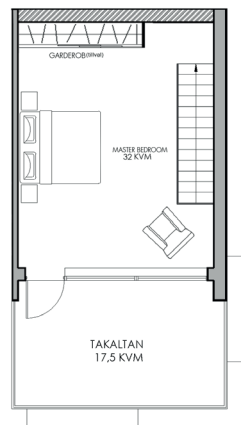

Telegramvägen

5 rum & kök, boarea 132 kvm, tomt ca 225 kvm | **Radhus 14**

Entréplan
1:100

Övreplan
1:100

Typsektion
A1= 1:100, A3= 1:200

Plan 3
1:100

FÖRKLARING

- SPIS
- DISKMASKIN
- KYLSKÅP
- FRY
- HÖGSKÅP MED UGN/MICRO
- TVÄTTMASKIN
- TORKTUMLARE
- GÅRDEROB
- STÄD
- VARMVATTENBEREDARE

SKALA 1:100

Med reservation för ändringar. Angivna areor är preliminära.

Telegramvägen

5 rum & kök, boarea 132 kvm, tomt ca 225 kvm | **Radhus 14**

Typsektion
A1= 1:100, A3= 1:200

FÖRKLARING

- SPIS
- DISKMASKIN
- KYLSKÅP
- FRYS
- HÖGSKÅP MED UGN/MICRO
- TVÄTTMASKIN
- TORKTUMLARE
- GARDEROB
- STÄD
- VARMVATTENBEREDARE