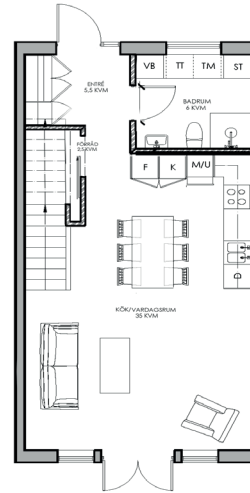

Plan 3
1:100

SKALA 1:100 

Med reservation för ändringar. Angivna areor är preliminära.

Telegramvägen

5 rum & kök, boarea 132 kvm, tomt ca 200 kvm

Radhus 11

Entréplan
1:100

Övreplan
1:100

Typsektion
A1= 1:100, A3= 1:200

Plan 3
1:100

Alternativ planlösning

FÖRKLARING

- SPIS
- DISKMASKIN
- KYLSKÅP
- FRY
- HÖGSKÅP MED UGN/MICRO
- TVÄTTMASKIN
- TORKTUMLARE
- GARDEROB
- STÄD
- VARMVATTENBEREDARE

SKALA 1:100

Med reservation för ändringar. Angivna areor är preliminära.

Telegramvägen

5 rum & kök, boarea 132 kvm, tomt ca 200 kvm | **Radhus 12**

Entréplan
1:100

Övreplan
1:100

Typsektion
A1= 1:100, A3= 1:200

Plan 3
1:100

FÖRKLARING

	SPIS
	DISKMASKIN
	KYLSKÅP
	FRYS
	HÖGSKÅP MED UGN/MICRO
	TVÄTTMASKIN
	TORKTUMLARE
	GARDEROB
	STÄD
	VARMVATTENBEREDARE

SKALA 1:100

Med reservation för ändringar. Angivna areor är preliminära.