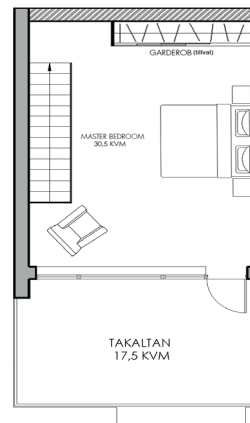

1:100

Alternativ planlösning

FÖRKLARING

	SPIS
	DISKMASKIN
	KYLSKÅP
	FRYS
	HÖGSKÅP MED UGN/MICRO
	TVÄTTMASKIN
	TORKTUMLARE
	GARDEROB
	STÅD
	VARMVATTENBEREDARE

SKALA 1:100

Med reservation för ändringar. Angivna areor är preliminära.

Telegramvägen

5 rum & kök, boarea 132 kvm, tomt ca 200 kvm | **Radhus 8**

Typsektion
A1= 1:100, A3= 1:200

Entréplan
1:100

Övreplan
1:100

Plan 3
1:100

FÖRKLARING

- SPIS
- DISKMASKIN
- KYLSKÅP
- FRY
- HÖGSKÅP MED UGN/MICRO
- TVÄTTMASKIN
- TORKTUMLARE
- GÅRDERÖB
- STÄD
- VARMVATTENBEREDARE

SKALA 1:100

Med reservation för ändringar. Angivna areor är preliminära.

Telegramvägen

5 rum & kök, boarea 132 kvm, tomt ca 200 kvm

Radhus 8

Typsektion
A1= 1:100, A3= 1:200

Entréplan
1:100

Övreplan
1:100