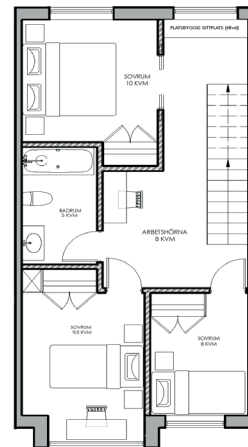

Plan 3
1:100

Alternativ planlösning

FÖRKLARING

- SPIS
- DISKMASKIN
- KYLSKÅP
- FRY
- HÖGSKÅP MED UGN/MICRO
- TVÄTTMASKIN
- TORKTUMLARE
- GARDEROB
- STÄD
- VARMVATTENBEREDARE

SKALA 1:100

Med reservation för ändringar. Angivna areor är preliminära.

Telegramvägen

5 rum & kök, boarea 132 kvm, tomt ca 200 kvm

Radhus 9

Entréplan

1:100

Övreplan

1:100

Typsektion
A1= 1:100, A3= 1:200

FÖRKLARING

- SPIS
- DISKMASKIN
- KYLSKÅP
- FRY
- HÖGSKÅP MED UGN/MICRO
- TVÄTTMASKIN
- TORKTUMLARE
- GARDEROB
- STÄD
- VARMVATTENBEREDARE

Plan 3

1:100

SKALA 1:100

Med reservation för ändringar. Angivna areor är preliminära.

Telegramvägen

5 rum & kök, boarea 132 kvm, tomt ca 200 kvm

Radhus 9

Entréplan
1:100

Övreplan
1:100

Typsektion
A1= 1:100, A3= 1:200

FÖRKLARING

	SPIS
	DISKMASKIN
	KYLSKÅP
	FRYS
	HÖGSKÅP MED UGN/MICRO
	TVÄTTMASKIN
	TORKTUMLARE
	GARDEROB
	STÄD
	VARMVATTENBEREDARE