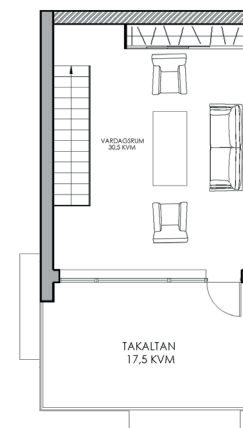

5 rum & kök, boarea 132 kvm, tomt ca 225 kvm

Radhus 7

Entréplan

1:100

Övreplan

1:100

Typsektion
A1= 1:100, A3= 1:200

Plan 3

1:100

Alternativ planlösning

FÖRKLARING

	SPIS
	DISKMASKIN
	KYLSKÅP
	FRYS
	HÖGSKÅP MED UGN/MICRO
	TVÄTTMASKIN
	TORKTUMLARE
	GARDEROB
	STÅD
	VARMVATTENBEREDARE

SKALA 1:100

Med reservation för ändringar. Angivna areor är preliminära.