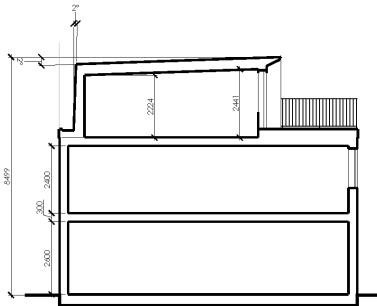

5 rum & kök, boarea 132 kvm, tomt ca 200 kvm

Radhus 13

Entréplan
1:100

Övreplan
1:100

Typsektion
A1= 1:100, A3= 1:200

Plan 3
1:100

FÖRKLARING

- SPIS
- DISKMASKIN
- KYLSKÅP
- FRY
- HÖGSKÅP MED UGN/MICRO
- TVÄTTMASKIN
- TORKTUMLARE
- GÅRDEROB
- STÄD
- VARMVATTENBEREDARE