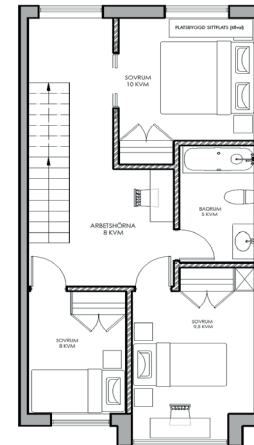

1:100

Alternativ planlösning

FÖRKLARING

	SPIS
	DISKMASKIN
	KYLSKÅP
	FRYS
	HÖGSKÅP MED UGN/MICRO
	TVÄTTMASKIN
	TORKTUMLARE
	GARDEROB
	STÅD
	VARMVATTENBEREDARE

SKALA 1:100

Med reservation för ändringar. Angivna areor är preliminära.

Telegramvägen

5 rum & kök, boarea 132 kvm, tomt ca 200 kvm | **Radhus 8**

Typsektion
A1= 1:100, A3= 1:200

Entréplan
1:100

Övreplan
1:100

Plan 3
1:100

FÖRKLARING

- SPIS
- DISKMASKIN
- KYLSKÅP
- FRY
- HÖGSKÅP MED UGN/MICRO
- TVÄTTMASKIN
- TORKTUMLARE
- GÅRDERÖB
- STÄD
- VARMVATTENBEREDARE

SKALA 1:100

Med reservation för ändringar. Angivna areor är preliminära.

Telegramvägen

5 rum & kök, boarea 132 kvm, tomt ca 200 kvm

Radhus 8

Typsektion
A1= 1:100, A3= 1:200

Entréplan
1:100

Övreplan
1:100

Plan 3
1:100

Alternativ planlösning

FÖRKLARING

- SPIS
- DISKMASKIN
- KYLSKÅP
- FRY
- HÖGSKÅP MED UGN/MICRO
- TVÄTTMASKIN
- TORKTUMLARE
- GARDEROB
- STÄD
- VARMVATTENBEREDARE

SKALA 1:100

Med reservation för ändringar. Angivna areor är preliminära.