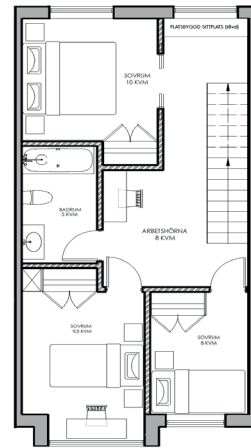

5 rum & kök, boarea 132 kvm, tomt ca 200 kvm

Radhus 11

Entréplan
1:100

Övreplan
1:100

Typsektion
A1= 1:100, A3= 1:200

FÖRKLARING

-  SPIS
-  DISKMASKIN
-  KYLSKÅP
-  FRY
-  HÖGSKÅP MED UGN/MICRO
-  TVÄTTMASKIN
-  TORKTUMLARE
-  GARDEROB
-  STÄD
-  VARMVATTENBEREDARE

Plan 3
1:100

SKALA 1:100 

Med reservation för ändringar. Angivna areor är preliminära.

Telegramvägen

5 rum & kök, boarea 132 kvm, tomt ca 200 kvm

Radhus 11

Entréplan
1:100

Övreplan
1:100

Typsektion
A1= 1:100, A3= 1:200

Plan 3
1:100

Alternativ planlösning

FÖRKLARING

- SPIS
- DISKMASKIN
- KYLSKÅP
- FRY
- HÖGSKÅP MED UGN/MICRO
- TVÄTTMASKIN
- TORKTUMLARE
- GARDEROB
- STÄD
- VARMVATTENBEREDARE

SKALA 1:100

Med reservation för ändringar. Angivna areor är preliminära.

Telegramvägen

5 rum & kök, boarea 132 kvm, tomt ca 200 kvm | **Radhus 12**

Entréplan
1:100

Övreplan
1:100

Typsektion
A1= 1:100, A3= 1:200