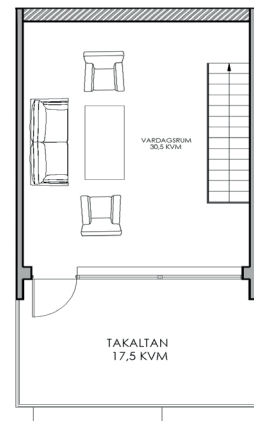

Alternativ planlösning

FÖRKLARING

	SPIS
	DISKMASKIN
	KYLSKÅP
	FRYS
	HÖGSKÅP MED UGN/MICRO
	TVÄTTMASKIN
	TORKTUMLARE
	GARDEROB
	STÄD
	VARMVATTENBEREDARE

SKALA 1:100

Med reservation för ändringar. Angivna areor är preliminära.