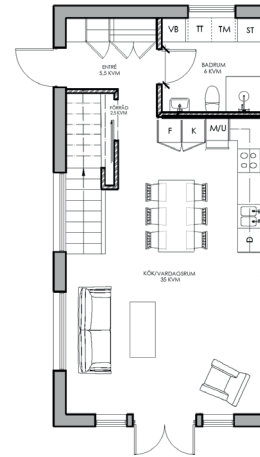

Telegramvägen

5 rum & kök, boarea 132 kvm, tomt ca 225 kvm

Radhus 7

Entréplan
1:100

Övreplan
1:100

Typsektion
A1= 1:100, A3= 1:200

Plan 3
1:100

FÖRKLARING

1:100

Alternativ planlösning

FÖRKLARING

	SPIS
	DISKMASKIN
	KYLSKÅP
	FRYS
	HÖGSKÅP MED UGN/MICRO
	TVÄTTMASKIN
	TORKTUMLARE
	GARDEROB
	STÅD
	VARMVATTENBEREDARE

SKALA 1:100

Med reservation för ändringar. Angivna areor är preliminära.