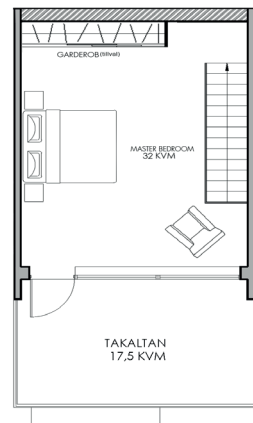

5 rum & kök, boarea 132 kvm, tomt ca 200 kvm

Radhus 13

Entréplan
1:100

Övreplan
1:100

Typsektion
A1= 1:100, A3= 1:200

Plan 3
1:100

FÖRKLARING

- SPIS
- DISKMASKIN
- KYLSKÅP
- FRY
- HÖGSKÅP MED UGN/MICRO
- TVÄTTMASKIN
- TORKTUMLARE
- GÅRDEROB
- STÄD
- VARMVATTENBEREDARE

SKALA 1:100

Med reservation för ändringar. Angivna areor är preliminära.

Telegramvägen

5 rum & kök, boarea 132 kvm, tomt ca 200 kvm **Radhus 13**

Entréplan
1:100

Övreplan
1:100

Typsektion
A1= 1:100, A3= 1:200