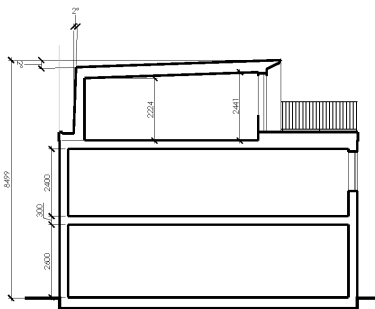

Typsektion
A1= 1:100, A3= 1:200

Plan 3
1:100