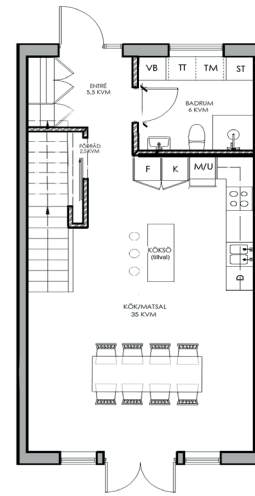

Typsektion
A1= 1:100, A3= 1:200

Plan 3
1:100

Alternativ planlösning

FÖRKLARING

- SPIS
- DISKMASKIN
- KYLSKÅP
- FRY
- HÖGSKÅP MED UGN/MICRO
- TVÄTTMASKIN
- TORKTUMLARE
- GARDEROB
- STÄD
- VARMVATTENBEREDARE

SKALA 1:100

Med reservation för ändringar. Angivna areor är preliminära.

Telegramvägen

5 rum & kök, boarea 132 kvm, tomt ca 200 kvm | **Radhus 12**

Entréplan
1:100

Övreplan
1:100

Typsektion
A1= 1:100, A3= 1:200

Plan 3
1:100

FÖRKLARING

	SPIS
	DISKMASKIN
	KYLSKÅP
	FRYS
	HÖGSKÅP MED UGN/MICRO
	TVÄTTMASKIN
	TORKTUMLARE
	GARDEROB
	STÄD
	VARMVATTENBEREDARE

SKALA 1:100

Med reservation för ändringar. Angivna areor är preliminära.

Telegramvägen

5 rum & kök, boarea 132 kvm, tomt ca 200 kvm | **Radhus 12**

Entréplan
1:100

Övreplan
1:100

Typsektion
A1= 1:100, A3= 1:200

Plan 3
1:100

Alternativ planlösning

FÖRKLARING