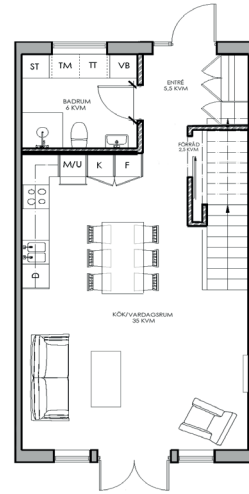

Telegramvägen

5 rum & kök, boarea 132 kvm, tomt ca 200 kvm | **Radhus 12**

Entréplan
1:100

Övreplan
1:100

Typsektion
A1= 1:100, A3= 1:200

Plan 3
1:100

Alternativ planlösning

FÖRKLARING

	SPIS
	DISKMASKIN
	KYLSKÅP
	FRYS
	HÖGSKÅP MED UGN/MICRO
	TVÄTTMASKIN
	TORKTUMLARE
	GARDEROB
	STÄD
	VARMVATTENBEREDARE

SKALA 1:100

Med reservation för ändringar. Angivna areor är preliminära.

Telegramvägen

5 rum & kök, boarea 132 kvm, tomt ca 200 kvm

Radhus 13

Entréplan
1:100

Övreplan
1:100

Typsektion
A1= 1:100, A3= 1:200

Plan 3
1:100

FÖRKLARING

- SPIS
- DISKMASKIN
- KYLSKÅP
- FRY
- HÖGSKÅP MED UGN/MICRO
- TVÄTTMASKIN
- TORKTUMLARE
- GÅRDEROB
- STÄD
- VARMVATTENBEREDARE

SKALA 1:100

Med reservation för ändringar. Angivna areor är preliminära.

Telegramvägen

5 rum & kök, boarea 132 kvm, tomt ca 200 kvm **Radhus 13**

Entréplan
1:100

Övreplan
1:100

Typsektion
A1= 1:100, A3= 1:200