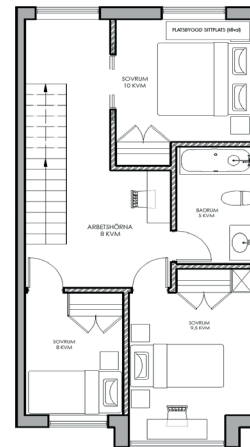

1:100

Alternativ planlösning

FÖRKLARING

	SPIS
	DISKMASKIN
	KYLSKÅP
	FRYS
	HÖGSKÅP MED UGN/MICRO
	TVÄTTMASKIN
	TORKTUMLARE
	GARDEROB
	STÅD
	VARMVATTENBEREDARE

SKALA 1:100

Med reservation för ändringar. Angivna areor är preliminära.

Telegramvägen

5 rum & kök, boarea 132 kvm, tomt ca 200 kvm | **Radhus 8**

Typsektion
A1= 1:100, A3= 1:200

Entréplan
1:100

Övreplan
1:100

Plan 3
1:100

FÖRKLARING

- SPIS
- DISKMASKIN
- KYLSKÅP
- FRY
- HÖGSKÅP MED UGN/MICRO
- TVÄTTMASKIN
- TORKTUMLARE
- GÅRDERÖB
- STÄD
- VARMVATTENBEREDARE

SKALA 1:100

Med reservation för ändringar. Angivna areor är preliminära.

Telegramvägen

5 rum & kök, boarea 132 kvm, tomt ca 200 kvm

Radhus 8

Typsektion
A1= 1:100, A3= 1:200

Entréplan
1:100

Övreplan
1:100