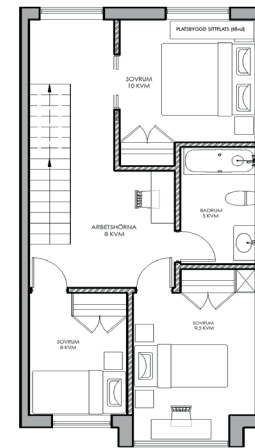

Telegramvägen

5 rum & kök, boarea 132 kvm, tomt ca 200 kvm | **Radhus 12**

Entréplan
1:100

Övreplan
1:100

Typsektion
A1= 1:100, A3= 1:200

Plan 3
1:100

Alternativ planlösning

FÖRKLARING

5 rum & kök, boarea 132 kvm, tomt ca 200 kvm

Radhus 13

Entréplan
1:100

Övreplan
1:100

Typsektion
A1= 1:100, A3= 1:200

Plan 3
1:100

FÖRKLARING

- SPIS
- DISKMASKIN
- KYLSKÅP
- FRY
- HÖGSKÅP MED UGN/MICRO
- TVÄTTMASKIN
- TORKTUMLARE
- GÅRDEROB
- STÄD
- VARMVATTENBEREDARE