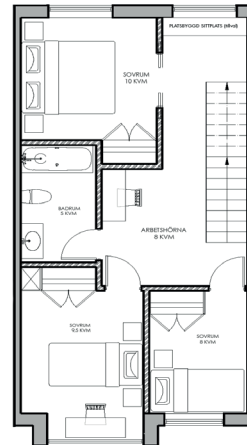

5 rum & kök, boarea 132 kvm, tomt ca 200 kvm

Radhus 13

Entréplan
1:100

Övreplan
1:100

Typsektion
A1= 1:100, A3= 1:200

Plan 3
1:100

FÖRKLARING

- SPIS
- DISKMASKIN
- KYLSKÅP
- FRY
- HÖGSKÅP MED UGN/MICRO
- TVÄTTMASKIN
- TORKTUMLARE
- GÅRDEROB
- STÄD
- VARMVATTENBEREDARE

SKALA 1:100

Med reservation för ändringar. Angivna areor är preliminära.

Telegramvägen

5 rum & kök, boarea 132 kvm, tomt ca 200 kvm **Radhus 13**

Entréplan
1:100

Övreplan
1:100

Typsektion
A1= 1:100, A3= 1:200