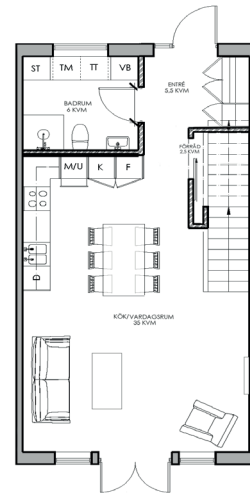

Plan 3
1:100

Alternativ planlösning

FÖRKLARING

- SPIS
- DISKMASKIN
- KYLSKÅP
- FRY
- HÖGSKÅP MED UGN/MICRO
- TVÄTTMASKIN
- TORKTUMLARE
- GARDEROB
- STÄD
- VARMVATTENBEREDARE

SKALA 1:100

Med reservation för ändringar. Angivna areor är preliminära.

Telegramvägen

5 rum & kök, boarea 132 kvm, tomt ca 200 kvm

Radhus 9

Entréplan

1:100

Övreplan

1:100

Typsektion
A1= 1:100, A3= 1:200

FÖRKLARING

- SPIS
- DISKMASKIN
- KYLSKÅP
- FRY
- HÖGSKÅP MED UGN/MICRO
- TVÄTTMASKIN
- TORKTUMLARE
- GARDEROB
- STÄD
- VARMVATTENBEREDARE

Plan 3

1:100

SKALA 1:100

Med reservation för ändringar. Angivna areor är preliminära.

Telegramvägen

5 rum & kök, boarea 132 kvm, tomt ca 200 kvm

Radhus 9

Entréplan
1:100

Övreplan
1:100

Typsektion
A1= 1:100, A3= 1:200

FÖRKLARING

	SPIS
	DISKMASKIN
	KYLSKÅP
	FRYS
	HÖGSKÅP MED UGN/MICRO
	TVÄTTMASKIN
	TORKTUMLARE
	GARDEROB
	STÄD
	VARMVATTENBEREDARE