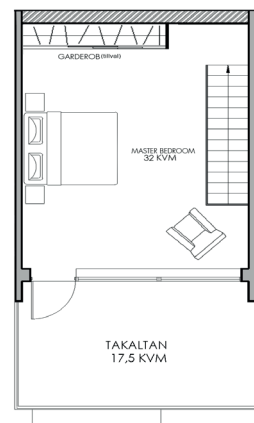

5 rum & kök, boarea 132 kvm, tomt ca 200 kvm

Radhus 11

Entréplan
1:100

Övreplan
1:100

Typsektion
A1= 1:100, A3= 1:200

FÖRKLARING

-  SPIS
-  DISKMASKIN
-  KYLSKÅP
-  FRY
-  HÖGSKÅP MED UGN/MICRO
-  TVÄTTMASKIN
-  TORKTUMLARE
-  GARDEROB
-  STÄD
-  VARMVATTENBEREDARE

Plan 3
1:100

SKALA 1:100 

Med reservation för ändringar. Angivna areor är preliminära.

Telegramvägen

5 rum & kök, boarea 132 kvm, tomt ca 200 kvm

Radhus 11

Entréplan
1:100

Övreplan
1:100