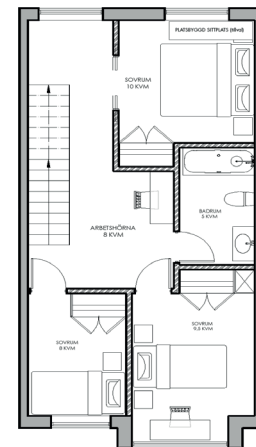

Typsektion
A1= 1:100, A3= 1:200

Plan 3
1:100

FÖRKLARING

- SPIS
- DISKMASKIN
- KYLSKÅP
- FRYS
- HÖGSKÅP MED UGN/MICRO
- TVÄTTMASKIN
- TORKTUMLARE
- GARDEROB
- STÄD
- VARMVATTENBEREDARE

SKALA 1:100

Med reservation för ändringar. Angivna areor är preliminära.

Telegramvägen

5 rum & kök, boarea 132 kvm, tomt ca 200 kvm | **Radhus 10**

Typsektion
A1= 1:100, A3= 1:200

Entréplan
1:100

Övreplan
1:100

Plan 3
1:100

Alternativ planlösning

FÖRKLARING

5 rum & kök, boarea 132 kvm, tomt ca 200 kvm

Radhus 11

Entréplan
1:100

Övreplan
1:100

Typsektion
A1= 1:100, A3= 1:200

FÖRKLARING

-  SPIS
-  DISKMASKIN
-  KYLSKÅP
-  FRY
-  HÖGSKÅP MED UGN/MICRO
-  TVÄTTMASKIN
-  TORKTUMLARE
-  GARDEROB
-  STÄD
-  VARMVATTENBEREDARE