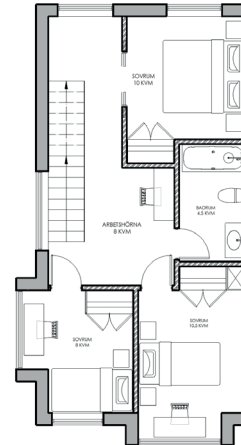

Telegramvägen

5 rum & kök, boarea 132 kvm, tomt ca 225 kvm

Radhus 7

Entréplan
1:100

Övreplan
1:100

Typsektion
A1= 1:100, A3= 1:200

Plan 3
1:100

FÖRKLARING