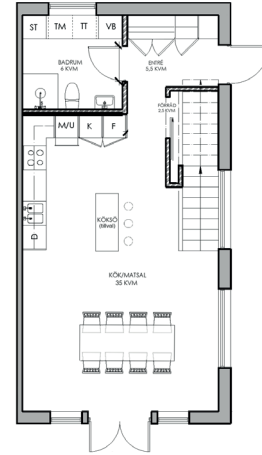

Telegramvägen

5 rum & kök, boarea 132 kvm, tomt ca 225 kvm | **Radhus 14**

Entréplan
1:100

Övreplan
1:100

Typsektion
A1= 1:100, A3= 1:200

Plan 3
1:100

FÖRKLARING

- SPIS
- DISKMASKIN
- KYLSKÅP
- FRY
- HÖGSKÅP MED UGN/MICRO
- TVÄTTMASKIN
- TORKTUMLARE
- GÅRDEROB
- STÄD
- VARMVATTENBEREDARE

SKALA 1:100

Med reservation för ändringar. Angivna areor är preliminära.

Telegramvägen

5 rum & kök, boarea 132 kvm, tomt ca 225 kvm | **Radhus 14**

Typsektion
A1= 1:100, A3= 1:200

FÖRKLARING

- SPIS
- DISKMASKIN
- KYLSKÅP
- FRYS
- HÖGSKÅP MED UGN/MICRO
- TVÄTTMASKIN
- TORKTUMLARE
- GARDEROB
- STÄD
- VARMVATTENBEREDARE

Entréplan
1:100

Övreplan
1:100

Plan 3
1:100

Alternativ planlösning

SKALA 1:100

Med reservation för ändringar. Angivna areor är preliminära.