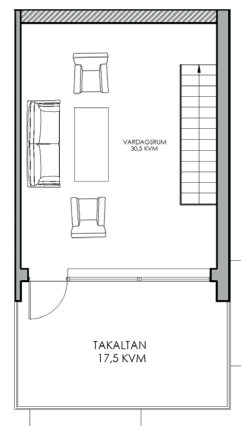

Alternativ planlösning

SKALA 1:100

Med reservation för ändringar. Angivna areor är preliminära.