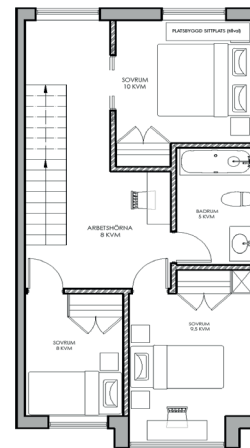

Typsektion
A1= 1:100, A3= 1:200

Plan 3
1:100

Alternativ planlösning

FÖRKLARING

- SPIS
- DISKMASKIN
- KYLSKÅP
- FRY
- HÖGSKÅP MED UGN/MICRO
- TVÄTTMASKIN
- TORKTUMLARE
- GARDEROB
- STÄD
- VARMVATTENBEREDARE

SKALA 1:100

Med reservation för ändringar. Angivna areor är preliminära.

Telegramvägen

5 rum & kök, boarea 132 kvm, tomt ca 200 kvm | **Radhus 12**

Entréplan
1:100

Övreplan
1:100

Typsektion
A1= 1:100, A3= 1:200

Plan 3
1:100

FÖRKLARING

	SPIS
	DISKMASKIN
	KYLSKÅP
	FRYS
	HÖGSKÅP MED UGN/MICRO
	TVÄTTMASKIN
	TORKTUMLARE
	GARDEROB
	STÄD
	VARMVATTENBEREDARE

SKALA 1:100

Med reservation för ändringar. Angivna areor är preliminära.