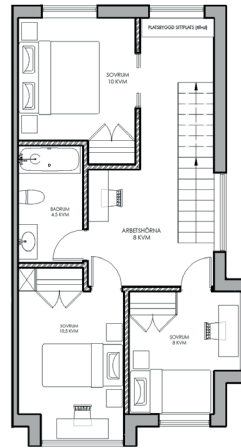

5 rum & kök, boarea 132 kvm, tomt ca 200 kvm

Radhus 13

Entréplan
1:100

Övreplan
1:100

Typsektion
A1= 1:100, A3= 1:200

Plan 3
1:100

FÖRKLARING

- SPIS
- DISKMASKIN
- KYLSKÅP
- FRY
- HÖGSKÅP MED UGN/MICRO
- TVÄTTMASKIN
- TORKTUMLARE
- GÅRDEROB
- STÄD
- VARMVATTENBEREDARE

Plan 3
1:100

Alternativ planlösning

FÖRKLARING

	SPIS
	DISKMASKIN
	KYLSKÅP
	FRYS
	HÖGSKÅP MED UGN/MICRO
	TVÄTTMASKIN
	TORKTUMLARE
	GARDEROB
	STÄD
	VARMVATTENBEREDARE

SKALA 1:100

Med reservation för ändringar. Angivna areor är preliminära.

Telegramvägen

5 rum & kök, boarea 132 kvm, tomt ca 225 kvm | **Radhus 14**

Entréplan
1:100

Övreplan
1:100

Typsektion
A1= 1:100, A3= 1:200

Plan 3
1:100

FÖRKLARING

- SPIS
- DISKMASKIN
- KYLSKÅP
- FRY
- HÖGSKÅP MED UGN/MICRO
- TVÄTTMASKIN
- TORKTUMLARE
- GÅRDEROB
- STÄD
- VARMVATTENBEREDARE

SKALA 1:100

Med reservation för ändringar. Angivna areor är preliminära.

Telegramvägen

5 rum & kök, boarea 132 kvm, tomt ca 225 kvm | **Radhus 14**

Typsektion
A1= 1:100, A3= 1:200

FÖRKLARING

- SPIS
- DISKMASKIN
- KYLSKÅP
- FRYS
- HÖGSKÅP MED UGN/MICRO
- TVÄTTMASKIN
- TORKTUMLARE
- GARDEROB
- STÄD
- VARMVATTENBEREDARE