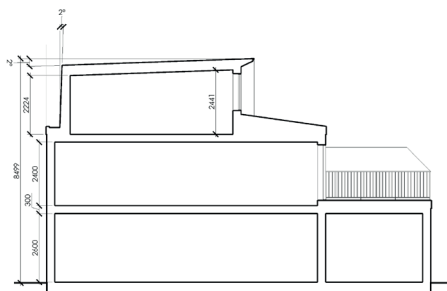

Telegramvägen

5 rum & kök, boarea 132 kvm, tomt ca 225 kvm

Radhus 7

Entréplan
1:100

Övreplan
1:100

Typsektion
A1= 1:100, A3= 1:200

Plan 3
1:100

FÖRKLARING