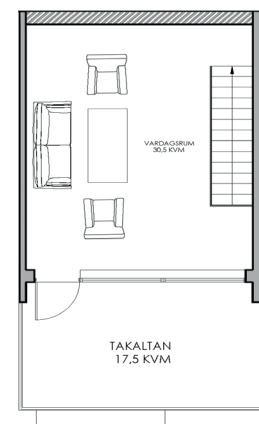

Telegramvägen

5 rum & kök, boarea 132 kvm, tomt ca 200 kvm

Radhus 9

Entréplan
1:100

Övreplan
1:100

Typsektion
A1= 1:100, A3= 1:200

FÖRKLARING

	SPIS
	DISKMASKIN
	KYLSKÅP
	FRYS
	HÖGSKÅP MED UGN/MICRO
	TVÄTTMASKIN
	TORKTUMLARE
	GARDEROB
	STÄD
	VARMVATTENBEREDARE

Plan 3
1:100

Alternativ planlösning

SKALA 1:100

Med reservation för ändringar. Angivna areor är preliminära.

Telegramvägen

5 rum & kök, boarea 132 kvm, tomt ca 200 kvm | **Radhus 10**

Entréplan
1:100

Övreplan
1:100