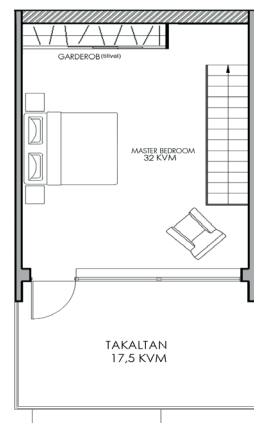

SKALA 1:100

Med reservation för ändringar. Angivna areor är preliminära.