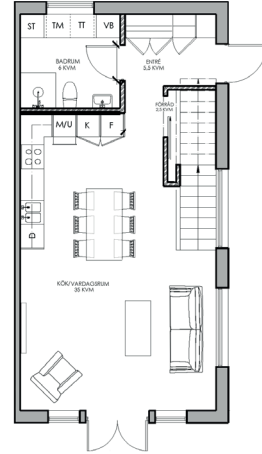

SKALA 1:100

Med reservation för ändringar. Angivna areor är preliminära.

Telegramvägen

5 rum & kök, boarea 132 kvm, tomt ca 200 kvm **Radhus 13**

Entréplan
1:100

Övreplan
1:100

Typsektion
A1= 1:100, A3= 1:200

Plan 3
1:100

Alternativ planlösning

FÖRKLARING

	SPIS
	DISKMASKIN
	KYLSKÅP
	FRYS
	HÖGSKÅP MED UGN/MICRO
	TVÄTTMASKIN
	TORKTUMLARE
	GARDEROB
	STÄD
	VARMVATTENBEREDARE

SKALA 1:100

Med reservation för ändringar. Angivna areor är preliminära.

Telegramvägen

5 rum & kök, boarea 132 kvm, tomt ca 225 kvm | **Radhus 14**

Entréplan
1:100

Övreplan
1:100

Typsektion
A1= 1:100, A3= 1:200

Plan 3
1:100

FÖRKLARING

- SPIS
- DISKMASKIN
- KYLSKÅP
- FRY
- HÖGSKÅP MED UGN/MICRO
- TVÄTTMASKIN
- TORKTUMLARE
- GÅRDEROB
- STÄD
- VARMVATTENBEREDARE

SKALA 1:100

Med reservation för ändringar. Angivna areor är preliminära.

Telegramvägen

5 rum & kök, boarea 132 kvm, tomt ca 225 kvm | **Radhus 14**

Typsektion
A1= 1:100, A3= 1:200

FÖRKLARING

- SPIS
- DISKMASKIN
- KYLSKÅP
- FRYS
- HÖGSKÅP MED UGN/MICRO
- TVÄTTMASKIN
- TORKTUMLARE
- GARDEROB
- STÄD
- VARMVATTENBEREDARE