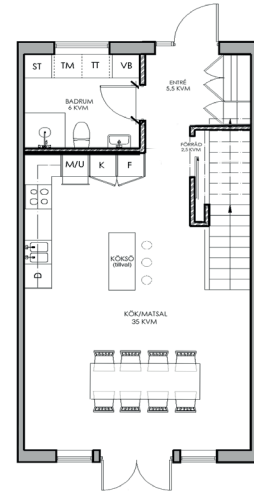

5 rum & kök, boarea 132 kvm, tomt ca 200 kvm

Radhus 11

Entréplan
1:100

Övreplan
1:100

Typsektion
A1= 1:100, A3= 1:200

FÖRKLARING

-  SPIS
-  DISKMASKIN
-  KYLSKÅP
-  FRY
-  HÖGSKÅP MED UGN/MICRO
-  TVÄTTMASKIN
-  TORKTUMLARE
-  GARDEROB
-  STÄD
-  VARMVATTENBEREDARE

Plan 3
1:100

SKALA 1:100 

Med reservation för ändringar. Angivna areor är preliminära.

Telegramvägen

5 rum & kök, boarea 132 kvm, tomt ca 200 kvm

Radhus 11

Entréplan
1:100

Övreplan
1:100

Typsektion
A1= 1:100, A3= 1:200

Plan 3
1:100

Alternativ planlösning

FÖRKLARING

- SPIS
- DISKMASKIN
- KYLSKÅP
- FRY
- HÖGSKÅP MED UGN/MICRO
- TVÄTTMASKIN
- TORKTUMLARE
- GARDEROB
- STÄD
- VARMVATTENBEREDARE

SKALA 1:100

Med reservation för ändringar. Angivna areor är preliminära.

Telegramvägen

5 rum & kök, boarea 132 kvm, tomt ca 200 kvm | **Radhus 12**

Entréplan
1:100

Övreplan
1:100

Typsektion
A1= 1:100, A3= 1:200