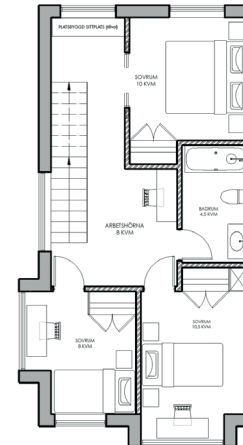

5 rum & kök, boarea 132 kvm, tomt ca 225 kvm

Radhus 7

Entréplan

1:100

Övreplan

1:100

Typsektion
A1= 1:100, A3= 1:200

Plan 3

1:100

Alternativ planlösning

FÖRKLARING

	SPIS
	DISKMASKIN
	KYLSKÅP
	FRYS
	HÖGSKÅP MED UGN/MICRO
	TVÄTTMASKIN
	TORKTUMLARE
	GARDEROB
	STÅD
	VARMVATTENBEREDARE

SKALA 1:100

Med reservation för ändringar. Angivna areor är preliminära.

Telegramvägen

5 rum & kök, boarea 132 kvm, tomt ca 200 kvm | **Radhus 8**

Typsektion
A1= 1:100, A3= 1:200

Entréplan
1:100

Övreplan
1:100

Plan 3
1:100

FÖRKLARING

- SPIS
- DISKMASKIN
- KYLSKÅP
- FRY
- HÖGSKÅP MED UGN/MICRO
- TVÄTTMASKIN
- TORKTUMLARE
- GÅRDERÖB
- STÄD
- VARMVATTENBEREDARE