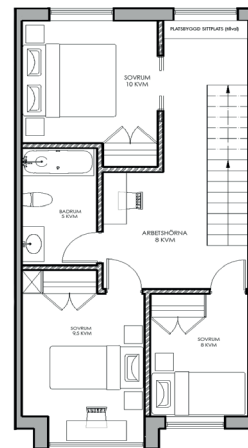

5 rum & kök, boarea 132 kvm, tomt ca 200 kvm

Radhus 11

Entréplan
1:100

Övreplan
1:100

Typsektion
A1= 1:100, A3= 1:200

FÖRKLARING

-  SPIS
-  DISKMASKIN
-  KYLSKÅP
-  FRY
-  HÖGSKÅP MED UGN/MICRO
-  TVÄTTMASKIN
-  TORKTUMLARE
-  GARDEROB
-  STÄD
-  VARMVATTENBEREDARE

Plan 3
1:100

SKALA 1:100 

Med reservation för ändringar. Angivna areor är preliminära.

Telegramvägen

5 rum & kök, boarea 132 kvm, tomt ca 200 kvm

Radhus 11

Entréplan
1:100

Övreplan
1:100

Typsektion
A1= 1:100, A3= 1:200

Plan 3
1:100

Alternativ planlösning

FÖRKLARING

- SPIS
- DISKMASKIN
- KYLSKÅP
- FRY
- HÖGSKÅP MED UGN/MICRO
- TVÄTTMASKIN
- TORKTUMLARE
- GARDEROB
- STÄD
- VARMVATTENBEREDARE