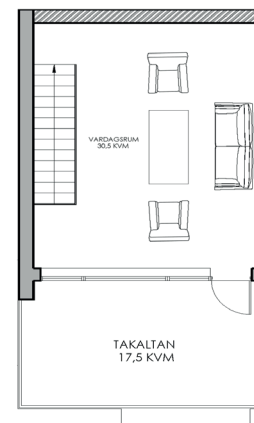

Alternativ planlösning

FÖRKLARING

- SPIS
- DISKMASKIN
- KYLSKÅP
- FRY
- HÖGSKÅP MED UGN/MICRO
- TVÄTTMASKIN
- TORKTUMLARE
- GARDEROB
- STÄD
- VARMVATTENBEREDARE

SKALA 1:100

Med reservation för ändringar. Angivna areor är preliminära.