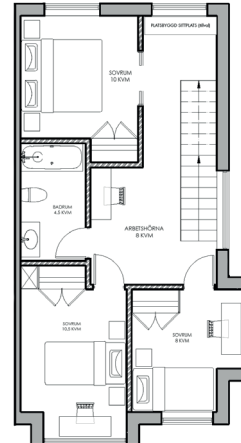

5 rum & kök, boarea 132 kvm, tomt ca 200 kvm

Radhus 13

Entréplan
1:100

Övreplan
1:100

Typsektion
A1= 1:100, A3= 1:200

Plan 3
1:100

FÖRKLARING

- SPIS
- DISKMASKIN
- KYLSKÅP
- FRY
- HÖGSKÅP MED UGN/MICRO
- TVÄTTMASKIN
- TORKTUMLARE
- GÅRDEROB
- STÄD
- VARMVATTENBEREDARE

Telegramvägen

5 rum & kök, boarea 132 kvm, tomt ca 225 kvm | **Radhus 14**

Entréplan
1:100

Övreplan
1:100

Typsektion
A1= 1:100, A3= 1:200

Plan 3
1:100

FÖRKLARING

- SPIS
- DISKMASKIN
- KYLSKÅP
- FRY
- HÖGSKÅP MED UGN/MICRO
- TVÄTTMASKIN
- TORKTUMLARE
- GÅRDEROB
- STÄD
- VARMVATTENBEREDARE

SKALA 1:100

Med reservation för ändringar. Angivna areor är preliminära.

Telegramvägen

5 rum & kök, boarea 132 kvm, tomt ca 225 kvm | **Radhus 14**

Typsektion
A1= 1:100, A3= 1:200

FÖRKLARING

- SPIS
- DISKMASKIN
- KYLSKÅP
- FRYS
- HÖGSKÅP MED UGN/MICRO
- TVÄTTMASKIN
- TORKTUMLARE
- GARDEROB
- STÄD
- VARMVATTENBEREDARE

Entréplan
1:100

Övreplan
1:100

Plan 3
1:100

Alternativ planlösning

SKALA 1:100

Med reservation för ändringar. Angivna areor är preliminära.