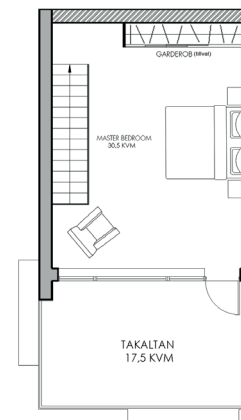

Telegramvägen

5 rum & kök, boarea 132 kvm, tomt ca 225 kvm

Radhus 7

Entréplan
1:100

Övreplan
1:100

Typsektion
A1= 1:100, A3= 1:200

Plan 3
1:100

FÖRKLARING