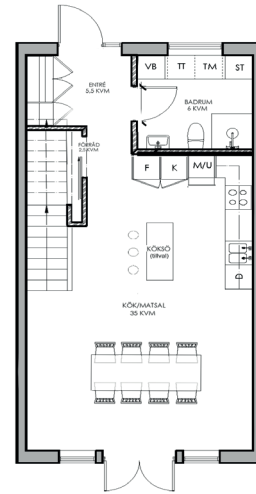

Telegramvägen

5 rum & kök, boarea 132 kvm, tomt ca 200 kvm

Radhus 9

Entréplan
1:100

Övreplan
1:100

Typsektion
A1= 1:100, A3= 1:200

FÖRKLARING

	SPIS
	DISKMASKIN
	KYLSKÅP
	FRYS
	HÖGSKÅP MED UGN/MICRO
	TVÄTTMASKIN
	TORKTUMLARE
	GARDEROB
	STÄD
	VARMVATTENBEREDARE

Plan 3
1:100

Alternativ planlösning

SKALA 1:100

Med reservation för ändringar. Angivna areor är preliminära.

Telegramvägen

5 rum & kök, boarea 132 kvm, tomt ca 200 kvm | **Radhus 10**

Entréplan
1:100

Övreplan
1:100

Typsektion
A1= 1:100, A3= 1:200

Plan 3
1:100

FÖRKLARING

- SPIS
- DISKMASKIN
- KYLSKÅP
- FRYS
- HÖGSKÅP MED UGN/MICRO
- TVÄTTMASKIN
- TORKTUMLARE
- GARDEROB
- STÄD
- VARMVATTENBEREDARE

SKALA 1:100

Med reservation för ändringar. Angivna areor är preliminära.

Telegramvägen

5 rum & kök, boarea 132 kvm, tomt ca 200 kvm | **Radhus 10**

Typsektion
A1= 1:100, A3= 1:200

Entréplan
1:100

Övreplan
1:100

Plan 3
1:100

Alternativ planlösning

FÖRKLARING