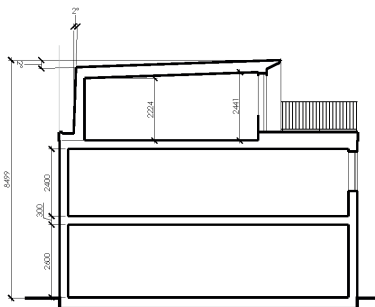

Typsektion
A1= 1:100, A3= 1:200

FÖRKLARING

	SPIS
	DISKMASKIN
	KYLSKÅP
	FRYS
	HÖGSKÅP MED UGN/MICRO
	TVÄTTMASKIN
	TORKTUMLARE
	GARDEROB
	STÄD
	VARMVATTENBEREDARE

Plan 3
1:100