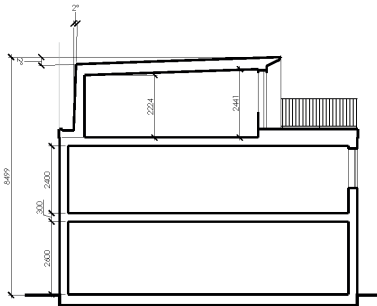

Telegramvägen

5 rum & kök, boarea 132 kvm, tomt ca 200 kvm | **Radhus 8**

Typsektion
A1= 1:100, A3= 1:200