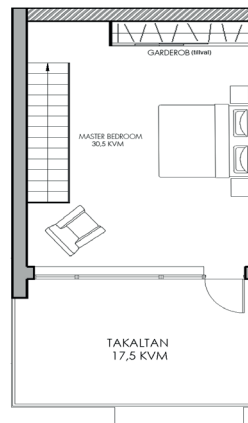

Plan 3
1:100

Alternativ planlösning

SKALA 1:100

Med reservation för ändringar. Angivna areor är preliminära.

Telegramvägen

5 rum & kök, boarea 132 kvm, tomt ca 200 kvm | **Radhus 10**

Entréplan
1:100

Övreplan
1:100

Typsektion
A1= 1:100, A3= 1:200

Plan 3
1:100

FÖRKLARING

- SPIS
- DISKMASKIN
- KYLSKÅP
- FRYS
- HÖGSKÅP MED UGN/MICRO
- TVÄTTMASKIN
- TORKTUMLARE
- GARDEROB
- STÄD
- VARMVATTENBEREDARE

SKALA 1:100

Med reservation för ändringar. Angivna areor är preliminära.