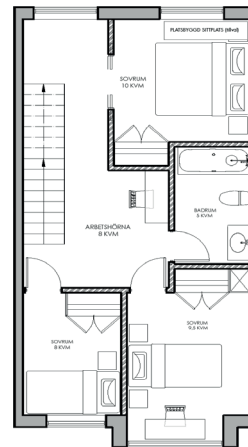

Telegramvägen

5 rum & kök, boarea 132 kvm, tomt ca 200 kvm

Radhus 9

Entréplan
1:100

Övreplan
1:100

Typsektion
A1= 1:100, A3= 1:200

FÖRKLARING

	SPIS
	DISKMASKIN
	KYLSKÅP
	FRYS
	HÖGSKÅP MED UGN/MICRO
	TVÄTTMASKIN
	TORKTUMLARE
	GARDEROB
	STÄD
	VARMVATTENBEREDARE

Plan 3
1:100

Alternativ planlösning

SKALA 1:100

Med reservation för ändringar. Angivna areor är preliminära.

Telegramvägen

5 rum & kök, boarea 132 kvm, tomt ca 200 kvm | **Radhus 10**

Entréplan
1:100

Övreplan
1:100

Typsektion
A1= 1:100, A3= 1:200

Plan 3
1:100

FÖRKLARING

- SPIS
- DISKMASKIN
- KYLSKÅP
- FRYS
- HÖGSKÅP MED UGN/MICRO
- TVÄTTMASKIN
- TORKTUMLARE
- GARDEROB
- STÄD
- VARMVATTENBEREDARE

SKALA 1:100

Med reservation för ändringar. Angivna areor är preliminära.