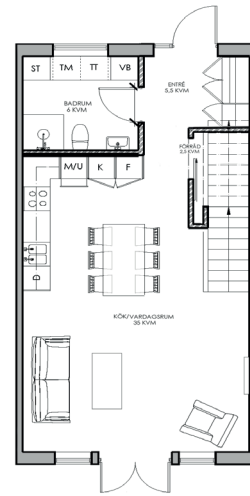

Telegramvägen

5 rum & kök, boarea 132 kvm, tomt ca 200 kvm | **Radhus 10**

Typsektion
A1= 1:100, A3= 1:200

Entréplan
1:100

Övreplan
1:100

Plan 3
1:100

Alternativ planlösning

FÖRKLARING

- SPIS
- DISKMASKIN
- KYLSKÅP
- FRYS
- HÖGSKÅP MED UGN/MICRO
- TVÄTTMASKIN
- TORKTUMLARE
- GARDEROB
- STÄD
- VARMVATTENBEREDARE

SKALA 1:100

Med reservation för ändringar. Angivna areor är preliminära.

Telegramvägen

5 rum & kök, boarea 132 kvm, tomt ca 200 kvm

Radhus 11

Entréplan
1:100

Övreplan
1:100

Typsektion
A1= 1:100, A3= 1:200

FÖRKLARING

-  SPIS
-  DISKMASKIN
-  KYLSKÅP
-  FRY
-  HÖGSKÅP MED UGN/MICRO
-  TVÄTTMASKIN
-  TORKTUMLARE
-  GARDEROB
-  STÄD
-  VARMVATTENBEREDARE

Plan 3
1:100

SKALA 1:100 

Med reservation för ändringar. Angivna areor är preliminära.

Telegramvägen

5 rum & kök, boarea 132 kvm, tomt ca 200 kvm

Radhus 11

Entréplan
1:100

Övreplan
1:100