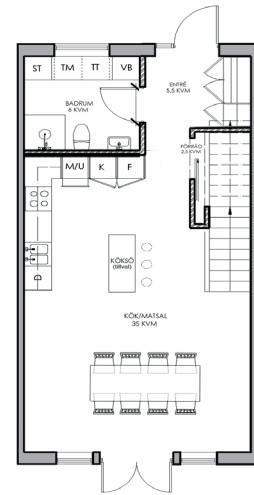

5 rum & kök, boarea 132 kvm, tomt ca 200 kvm

Radhus 13

Entréplan
1:100

Övreplan
1:100

Typsektion
A1= 1:100, A3= 1:200

Plan 3
1:100

FÖRKLARING

- SPIS
- DISKMASKIN
- KYLSKÅP
- FRY
- HÖGSKÅP MED UGN/MICRO
- TVÄTTMASKIN
- TORKTUMLARE
- GÅRDEROB
- STÄD
- VARMVATTENBEREDARE

SKALA 1:100

Med reservation för ändringar. Angivna areor är preliminära.

Telegramvägen

5 rum & kök, boarea 132 kvm, tomt ca 200 kvm **Radhus 13**

Entréplan
1:100

Övreplan
1:100

Typsektion
A1= 1:100, A3= 1:200

Plan 3
1:100

Alternativ planlösning

FÖRKLARING

	SPIS
	DISKMASKIN
	KYLSKÅP
	FRYS
	HÖGSKÅP MED UGN/MICRO
	TVÄTTMASKIN
	TORKTUMLARE
	GARDEROB
	STÄD
	VARMVATTENBEREDARE

SKALA 1:100

Med reservation för ändringar. Angivna areor är preliminära.

Telegramvägen

5 rum & kök, boarea 132 kvm, tomt ca 225 kvm | **Radhus 14**

Entréplan
1:100

Övreplan
1:100

Typsektion
A1= 1:100, A3= 1:200

Plan 3
1:100

FÖRKLARING

- SPIS
- DISKMASKIN
- KYLSKÅP
- FRY
- HÖGSKÅP MED UGN/MICRO
- TVÄTTMASKIN
- TORKTUMLARE
- GÅRDEROB
- STÄD
- VARMVATTENBEREDARE