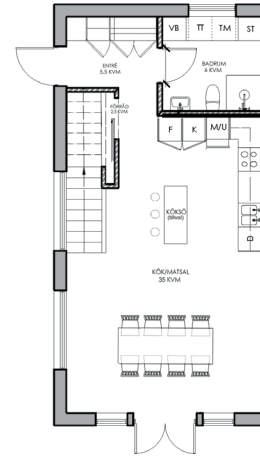

Telegramvägen

5 rum & kök, boarea 132 kvm, tomt ca 225 kvm

Radhus 7

Entréplan
1:100

Övreplan
1:100

Typsektion
A1= 1:100, A3= 1:200

Plan 3
1:100

FÖRKLARING

5 rum & kök, boarea 132 kvm, tomt ca 225 kvm

Radhus 7

Entréplan

1:100

Övreplan

1:100

Typsektion
A1= 1:100, A3= 1:200

Plan 3

1:100

Alternativ planlösning

FÖRKLARING

	SPIS
	DISKMASKIN
	KYLSKÅP
	FRYS
	HÖGSKÅP MED UGN/MICRO
	TVÄTTMASKIN
	TORKTUMLARE
	GARDEROB
	STÅD
	VARMVATTENBEREDARE

SKALA 1:100

Med reservation för ändringar. Angivna areor är preliminära.