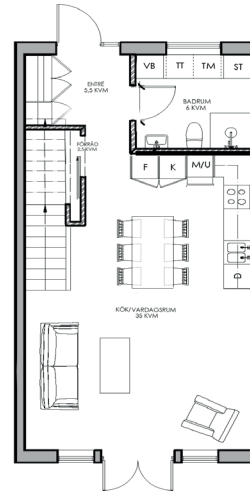

1:100

Alternativ planlösning

FÖRKLARING

	SPIS
	DISKMASKIN
	KYLSKÅP
	FRYS
	HÖGSKÅP MED UGN/MICRO
	TVÄTTMASKIN
	TORKTUMLARE
	GARDEROB
	STÅD
	VARMVATTENBEREDARE

SKALA 1:100

Med reservation för ändringar. Angivna areor är preliminära.

Telegramvägen

5 rum & kök, boarea 132 kvm, tomt ca 200 kvm | **Radhus 8**

Typsektion
A1= 1:100, A3= 1:200

Entréplan
1:100

Övreplan
1:100

Plan 3
1:100

FÖRKLARING

- SPIS
- DISKMASKIN
- KYLSKÅP
- FRY
- HÖGSKÅP MED UGN/MICRO
- TVÄTTMASKIN
- TORKTUMLARE
- GÅRDERÖB
- STÄD
- VARMVATTENBEREDARE

SKALA 1:100

Med reservation för ändringar. Angivna areor är preliminära.

Telegramvägen

5 rum & kök, boarea 132 kvm, tomt ca 200 kvm

Radhus 8

Typsektion
A1= 1:100, A3= 1:200

Entréplan
1:100

Övreplan
1:100