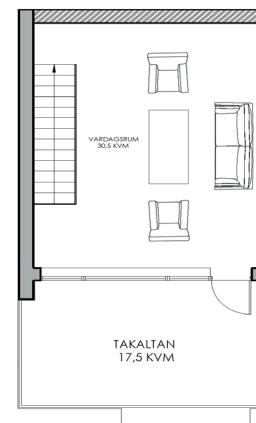

Typsektion
A1= 1:100, A3= 1:200

Plan 3
1:100

FÖRKLARING

- SPIS
- DISKMASKIN
- KYLSKÅP
- FRYS
- HÖGSKÅP MED UGN/MICRO
- TVÄTTMASKIN
- TORKTUMLARE
- GARDEROB
- STÄD
- VARMVATTENBEREDARE

SKALA 1:100

Med reservation för ändringar. Angivna areor är preliminära.

Telegramvägen

5 rum & kök, boarea 132 kvm, tomt ca 200 kvm | **Radhus 10**

Typsektion
A1= 1:100, A3= 1:200

Entréplan
1:100

Övreplan
1:100

Plan 3
1:100

Alternativ planlösning

FÖRKLARING