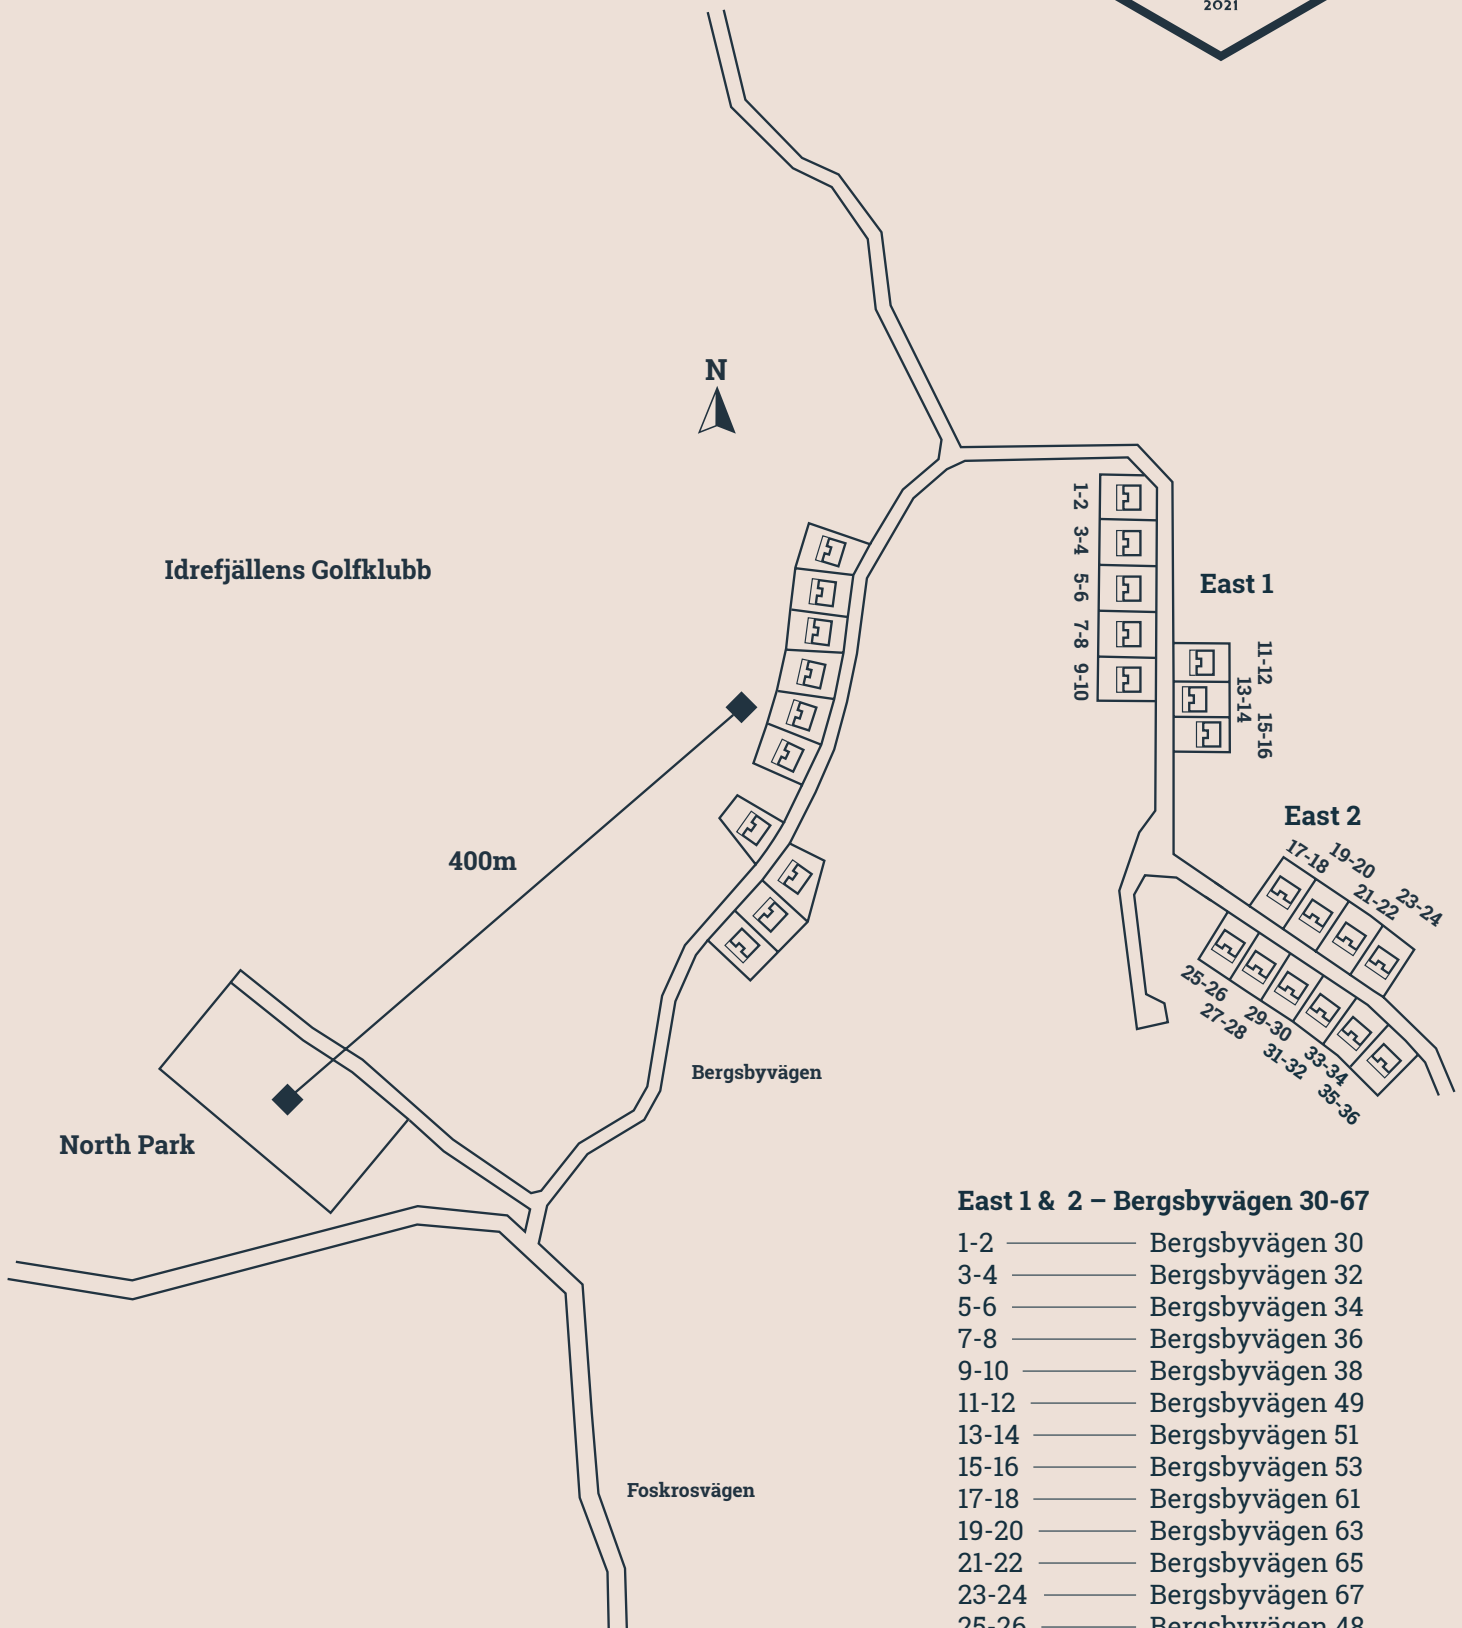

Tomtöversikt Idre Mountain Lodges - Etapp 2

East 1 & 2 – Bergsbyvägen 30-67

- 1-2 ————— Bergsbyvägen 30
- 3-4 ————— Bergsbyvägen 32
- 5-6 ————— Bergsbyvägen 34
- 7-8 ————— Bergsbyvägen 36
- 9-10 ————— Bergsbyvägen 38
- 11-12 ————— Bergsbyvägen 49
- 13-14 ————— Bergsbyvägen 51
- 15-16 ————— Bergsbyvägen 53
- 17-18 ————— Bergsbyvägen 61
- 19-20 ————— Bergsbyvägen 63
- 21-22 ————— Bergsbyvägen 65
- 23-24 ————— Bergsbyvägen 67
- 25-26 ————— Bergsbyvägen 48
- 27-28 ————— Bergsbyvägen 50
- 29-30 ————— Bergsbyvägen 52
- 31-32 ————— Bergsbyvägen 54
- 33-34 ————— Bergsbyvägen 56
- 35-36 ————— Bergsbyvägen 58