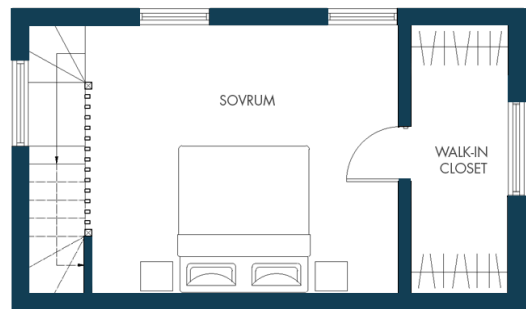

2 rum & kök, boarea 25 kvm, biarea 25 kvm

Studiohus 11-15

Entréplan

Nedre plan

Alternativ
planlösning

FÖRKLARING

-  SPIS/UGN
-  KOMBIMASKIN
-  KYL/FRYS
-  GARDEROB (se tillvalslista)
-  STÄDSKÅP

0 1 2 3 4 5
1:100