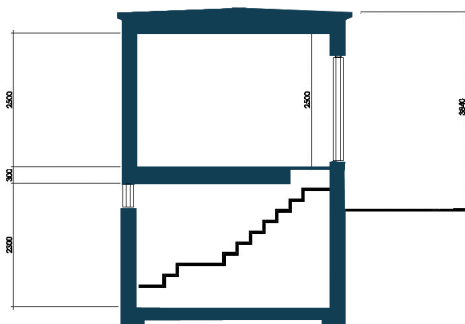

2 rum & kök, boarea 25 kvm, biarea 25 kvm

Studiohus 11-15

Entréplan

Nedre plan

Alternativ
planlösning

FÖRKLARING

-  SPIS/UGN
-  KOMBIMASKIN
-  KYL/FRYS
-  GARDEROB (se tillvalslista)
-  STÄDSKÅP

0 1 2 3 4 5
1:100