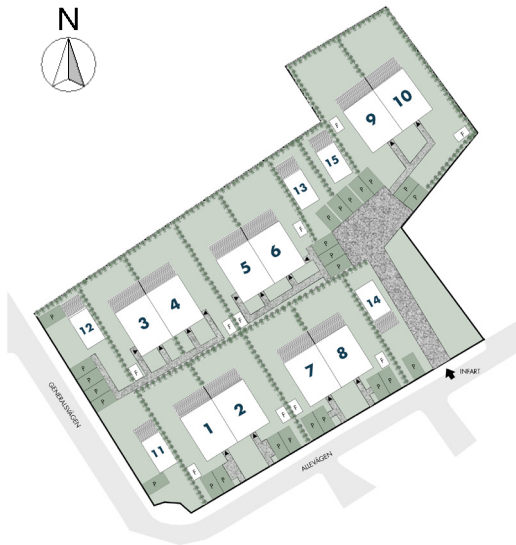

2 rum & kök, boarea 25 kvm, biarea 25 kvm

Studiohus 11-15

Entréplan

Nedre plan

Alternativ
planlösning

FÖRKLARING

-  SPIS/UGN
-  KOMBIMASKIN
-  KYL/FRYS
-  GARDEROB (se tillvalslista)
-  STÄDSKÅP

0 1 2 3 4 5
1:100

Med reservation för ändringar. Angivna areor är preliminära.