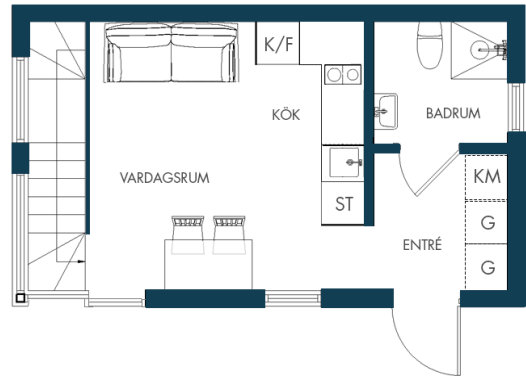

2 rum & kök, boarea 25 kvm, biarea 25 kvm

Studiohus 11-15

Entréplan

Nedre plan

Alternativ
planlösning

FÖRKLARING

-  SPIS/UGN
-  KOMBIMASKIN
-  KYL/FRYS
-  GARDEROB (se tillvalslista)
-  STÄDSKÅP

0 1 2 3 4 5
1:100