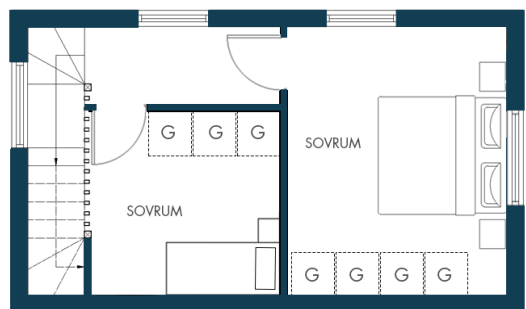

2 rum & kök, boarea 25 kvm, biarea 25 kvm

Studiohus 11-15

Entréplan

Nedre plan

Alternativ
planlösning

FÖRKLARING

-  SPIS/UGN
-  KOMBIMASKIN
-  KYL/FRYS
-  GARDEROB (se tillvalslista)
-  STÄDSKÅP

0 1 2 3 4 5
1:100