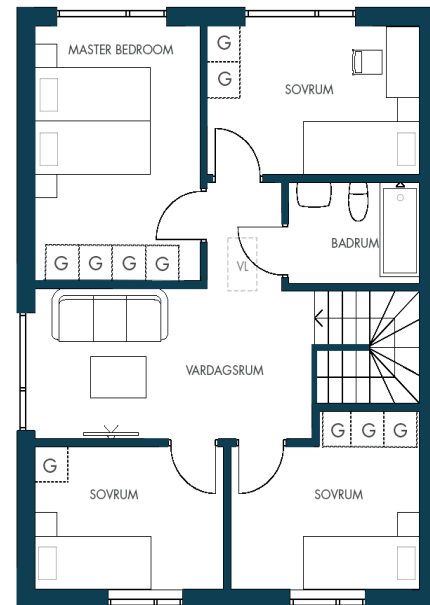

6 rum & kök, boarea 135 kvm, tomt ca 400 kvm

Parhus 1

Plan 1

Plan 2

FÖRKLARING

- SPIS/UGN
- DISKMASKIN
- KYLSKÅP
- FRYS
- TVÄTTPELARE
- VATTENPUMP
- GARDEROB (se tillvalslista)
- STÄDSKÅP

0 1 2 3 4 5
1:100

Med reservation för ändringar. Angivna areor är preliminära.