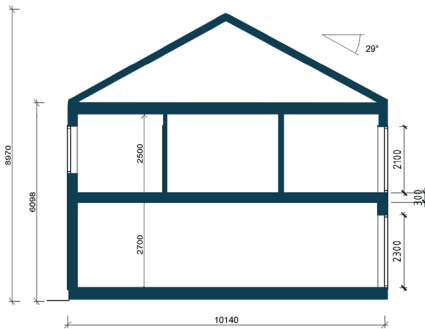

6 rum & kök, boarea 135 kvm, tomt ca 400 kvm

Parhus 1

Plan 1

Plan 2

FÖRKLARING

- SPIS/UGN
- DISKMASKIN
- KYLSKÅP
- FRYS
- TVÄTTPELARE
- VATTENPUMP
- GARDEROB (se tillvalslista)
- STÄDSKÅP

0 1 2 3 4 5
1:100

Med reservation för ändringar. Angivna areor är preliminära.