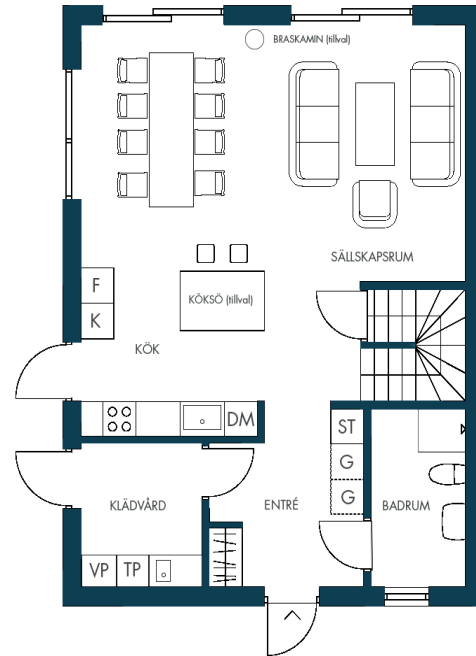

6 rum & kök, boarea 135 kvm, tomt ca 400 kvm

Parhus 1

Plan 1

Plan 2

FÖRKLARING

- SPIS/UGN
- DISKMASKIN
- KYLSKÅP
- FRYS
- TVÄTTPELARE
- VATTENPUMP
- GARDEROB (se tillvalslista)
- STÄDSKÅP

0 1 2 3 4 5
1:100

Med reservation för ändringar. Angivna areor är preliminära.