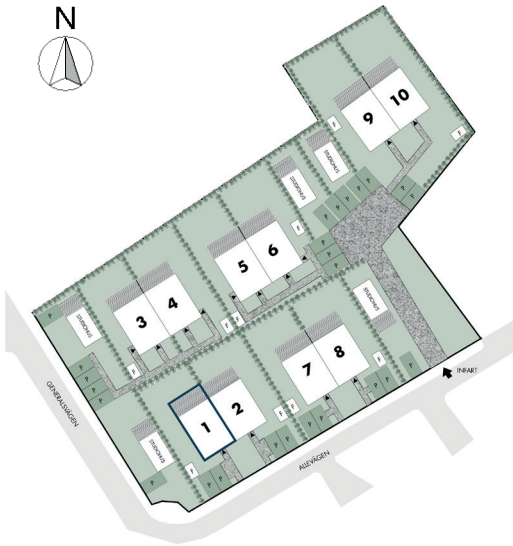

6 rum & kök, boarea 135 kvm, tomt ca 400 kvm

Parhus 1

Plan 1

Plan 2

FÖRKLARING

- SPIS/UGN
- DISKMASKIN
- KYLSKÅP
- FRYS
- TVÄTTPELARE
- VATTENPUMP
- GARDEROB (se tillvalslista)
- STÄDSKÅP

0 1 2 3 4 5
1:100

Med reservation för ändringar. Angivna areor är preliminära.