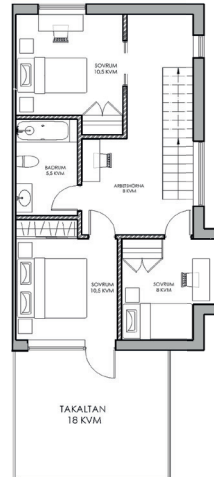

Entréplan
1:100

Övreplan
1:100

Plan 3
1:100

SKALA 1:100

Med reservation för ändringar. Angivna areor är preliminära.

Telegramvägen

5 rum & kök, boarea 152 kvm, tomt ca 350 kvm | **Parhus 2**

Entréplan
1:100

Telegramvägen

5 rum & kök, boarea 152 kvm, tomt ca 350 kvm | **Parhus 3**

Entréplan
1:100

Övreplan
1:100

Typsektion
A1= 1:100, A3= 1:200

Plan 3
1:100

FÖRKLARING

	SPIS
	DISKMASKIN
	KYLSKÅP
	FRYS
	HÖGSKÅP MED UGN/MICRO
	TVÄTTMASKIN
	TORKTUMLARE
	GARDEROB
	STÄD
	VARMVATTENBEREDARE

SKALA 1:100

Med reservation för ändringar. Angivna areor är preliminära.

Telegramvägen

5 rum & kök, boarea 152 kvm, tomt ca 350 kvm | **Parhus 4**

Typsektion
A1= 1:100, A3= 1:200

FÖRKLARING

- SPIS
- DISKMASKIN
- KYLSKÅP
- FRY
- HÖGSKÅP MED UGN/MICRO
- TVÄTTMASKIN
- TORKTUMLARE
- GARDEROB
- STÄD
- VARMVATTENBEREDARE

Entréplan
1:100

Övreplan
1:100

Plan 3
1:100

SKALA 1:100

Med reservation för ändringar. Angivna areor är preliminära.

Telegramvägen

5 rum & kök, boarea 152 kvm, tomt ca 350 kvm | **Parhus 5**

Entréplan
1:100