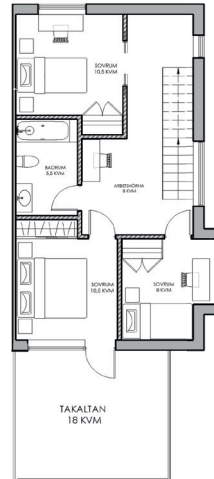

Telegramvägen

5 rum & kök, boarea 152 kvm, tomt ca 350 kvm | **Parhus 1**

Typsektion
A1= 1:100, A3= 1:200

FÖRKLARING

	SPIS
	DISKMASKIN
	KYLSKÅP
	FRYS
	HÖGSKÅP MED UGN/MICRO
	TVÄTTMASKIN
	TORKTUMLARE
	GARDEROB
	STÄD
	VARMVATTENBEREDARE

Entréplan
1:100

Övreplan
1:100

Plan 3
1:100

SKALA 1:100

Med reservation för ändringar. Angivna areor är preliminära.

Telegramvägen

5 rum & kök, boarea 152 kvm, tomt ca 350 kvm | **Parhus 2**

Entréplan
1:100

Telegramvägen

5 rum & kök, boarea 152 kvm, tomt ca 350 kvm | **Parhus 3**

Entréplan
1:100

Övreplan
1:100

Typsektion
A1= 1:100, A3= 1:200

Plan 3
1:100

FÖRKLARING

	SPIS
	DISKMASKIN
	KYLSKÅP
	FRYS
	HÖGSKÅP MED UGN/MICRO
	TVÄTTMASKIN
	TORKTUMLARE
	GARDEROB
	STÄD
	VARMVATTENBEREDARE

SKALA 1:100

Med reservation för ändringar. Angivna areor är preliminära.

Telegramvägen

5 rum & kök, boarea 152 kvm, tomt ca 350 kvm | **Parhus 4**

Typsektion
A1= 1:100, A3= 1:200

FÖRKLARING

- SPIS
- DISKMASKIN
- KYLSKÅP
- FRY
- HÖGSKÅP MED UGN/MICRO
- TVÄTTMASKIN
- TORKTUMLARE
- GARDEROB
- STÄD
- VARMVATTENBEREDARE