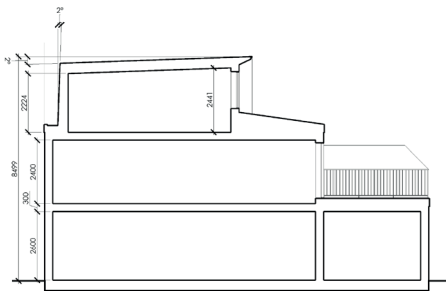

SKALA 1:100

Med reservation för ändringar. Angivna areor är preliminära.

Telegramvägen

5 rum & kök, boarea 152 kvm, tomt ca 350 kvm | **Parhus 4**

Typsektion
A1= 1:100, A3= 1:200

FÖRKLARING

- SPIS
- DISKMASKIN
- KYLSKÅP
- FRY
- HÖGSKÅP MED UGN/MICRO
- TVÄTTMASKIN
- TORKTUMLARE
- GARDEROB
- STÄD
- VARMVATTENBEREDARE