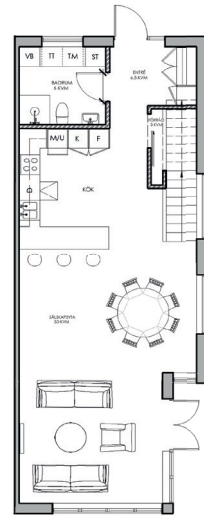

Telegramvägen

5 rum & kök, boarea 152 kvm, tomt ca 350 kvm | **Parhus 1**

Typsektion
A1= 1:100, A3= 1:200

FÖRKLARING

	SPIS
	DISKMASKIN
	KYLSKÅP
	FRYS
	HÖGSKÅP MED UGN/MICRO
	TVÄTTMASKIN
	TORKTUMLARE
	GARDEROB
	STÄD
	VARMVATTENBEREDARE

Entréplan
1:100

Övreplan
1:100

Plan 3
1:100

SKALA 1:100

Med reservation för ändringar. Angivna areor är preliminära.

Telegramvägen

5 rum & kök, boarea 152 kvm, tomt ca 350 kvm | **Parhus 2**

Entréplan
1:100

Telegramvägen

5 rum & kök, boarea 152 kvm, tomt ca 350 kvm | **Parhus 3**

Entréplan
1:100

Övreplan
1:100

Typsektion
A1= 1:100, A3= 1:200

Plan 3
1:100

FÖRKLARING

	SPIS
	DISKMASKIN
	KYLSKÅP
	FRYS
	HÖGSKÅP MED UGN/MICRO
	TVÄTTMASKIN
	TORKTUMLARE
	GARDEROB
	STÄD
	VARMVATTENBEREDARE

SKALA 1:100

Med reservation för ändringar. Angivna areor är preliminära.

Telegramvägen

5 rum & kök, boarea 152 kvm, tomt ca 350 kvm | **Parhus 4**

Typsektion
A1= 1:100, A3= 1:200

FÖRKLARING

- SPIS
- DISKMASKIN
- KYLSKÅP
- FRY
- HÖGSKÅP MED UGN/MICRO
- TVÄTTMASKIN
- TORKTUMLARE
- GARDEROB
- STÄD
- VARMVATTENBEREDARE