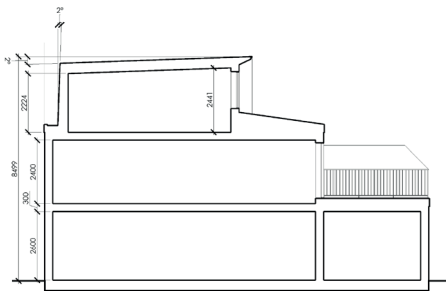

Typsektion
A1= 1:100, A3= 1:200

Plan 3
1:100