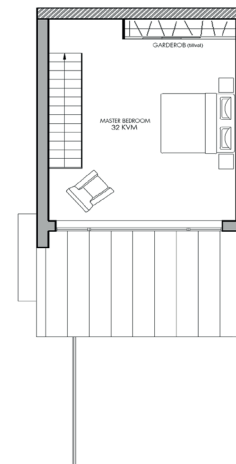

Entréplan
1:100

Övreplan
1:100

Plan 3
1:100

SKALA 1:100

Med reservation för ändringar. Angivna areor är preliminära.

Telegramvägen

5 rum & kök, boarea 152 kvm, tomt ca 350 kvm | **Parhus 2**

Entréplan
1:100

Telegramvägen

5 rum & kök, boarea 152 kvm, tomt ca 350 kvm | **Parhus 3**

Entréplan
1:100

Övreplan
1:100

Typsektion
A1= 1:100, A3= 1:200

Plan 3
1:100

FÖRKLARING

	SPIS
	DISKMASKIN
	KYLSKÅP
	FRYS
	HÖGSKÅP MED UGN/MICRO
	TVÄTTMASKIN
	TORKTUMLARE
	GARDEROB
	STÄD
	VARMVATTENBEREDARE

SKALA 1:100

Med reservation för ändringar. Angivna areor är preliminära.

Telegramvägen

5 rum & kök, boarea 152 kvm, tomt ca 350 kvm | **Parhus 4**

Typsektion
A1= 1:100, A3= 1:200

FÖRKLARING

- SPIS
- DISKMASKIN
- KYLSKÅP
- FRY
- HÖGSKÅP MED UGN/MICRO
- TVÄTTMASKIN
- TORKTUMLARE
- GARDEROB
- STÄD
- VARMVATTENBEREDARE

Entréplan
1:100

Övreplan
1:100

Plan 3
1:100

SKALA 1:100

Med reservation för ändringar. Angivna areor är preliminära.

Telegramvägen

5 rum & kök, boarea 152 kvm, tomt ca 350 kvm | **Parhus 5**

Entréplan
1:100