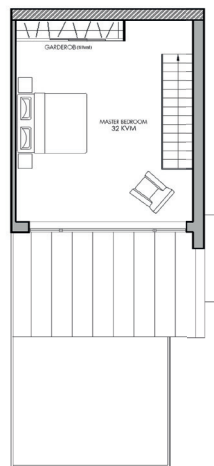

SKALA 1:100

Med reservation för ändringar. Angivna areor är preliminära.

Telegramvägen

5 rum & kök, boarea 152 kvm, tomt ca 350 kvm | **Parhus 4**

Typsektion
A1= 1:100, A3= 1:200

FÖRKLARING

- SPIS
- DISKMASKIN
- KYLSKÅP
- FRY
- HÖGSKÅP MED UGN/MICRO
- TVÄTTMASKIN
- TORKTUMLARE
- GARDEROB
- STÄD
- VARMVATTENBEREDARE

Entréplan
1:100

Övreplan
1:100

Plan 3
1:100

SKALA 1:100

Med reservation för ändringar. Angivna areor är preliminära.

Telegramvägen

5 rum & kök, boarea 152 kvm, tomt ca 350 kvm | **Parhus 5**

Entréplan
1:100

Övreplan
1:100

Typsektion
A1= 1:100, A3= 1:200

Plan 3
1:100

FÖRKLARING

	SPIS
	DISKMASKIN
	KYLSKÅP
	FRYS
	HÖGSKÅP MED UGN/MICRO
	TVÄTTMASKIN
	TORKTUMLARE
	GARDEROB
	STÄD
	VARMVATTENBEREDARE

SKALA 1:100

Med reservation för ändringar. Angivna areor är preliminära.

Telegramvägen

5 rum & kök, boarea 152 kvm, tomt ca 350 kvm | **Parhus 6**

Entréplan
1:100

Övreplan
1:100

Typsektion
A1= 1:100, A3= 1:200

Plan 3
1:100

FÖRKLARING

- SPIS
- DISKMASKIN
- KYLSKÅP
- FRY
- HÖGSKÅP MED UGN/MICRO
- TVÄTTMASKIN
- TORKTUMLARE
- GARDEROB
- STÄD
- VARMVATTENBEREDARE