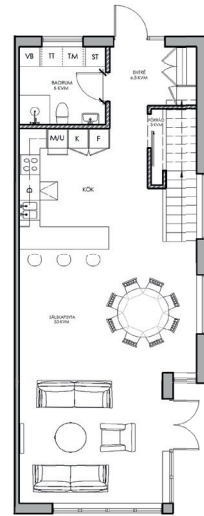

Entréplan
1:100

Övreplan
1:100

Plan 3
1:100

SKALA 1:100

Med reservation för ändringar. Angivna areor är preliminära.

Telegramvägen

5 rum & kök, boarea 152 kvm, tomt ca 350 kvm | **Parhus 2**

Entréplan
1:100

Telegramvägen

5 rum & kök, boarea 152 kvm, tomt ca 350 kvm | **Parhus 3**

Entréplan
1:100

Övreplan
1:100

Typsektion
A1= 1:100, A3= 1:200

Plan 3
1:100

FÖRKLARING

	SPIS
	DISKMASKIN
	KYLSKÅP
	FRYS
	HÖGSKÅP MED UGN/MICRO
	TVÄTTMASKIN
	TORKTUMLARE
	GARDEROB
	STÄD
	VARMVATTENBEREDARE

SKALA 1:100

Med reservation för ändringar. Angivna areor är preliminära.

Telegramvägen

5 rum & kök, boarea 152 kvm, tomt ca 350 kvm | **Parhus 4**

Typsektion
A1= 1:100, A3= 1:200

FÖRKLARING

- SPIS
- DISKMASKIN
- KYLSKÅP
- FRY
- HÖGSKÅP MED UGN/MICRO
- TVÄTTMASKIN
- TORKTUMLARE
- GARDEROB
- STÄD
- VARMVATTENBEREDARE

Entréplan
1:100

Övreplan
1:100

Plan 3
1:100

SKALA 1:100

Med reservation för ändringar. Angivna areor är preliminära.

Telegramvägen

5 rum & kök, boarea 152 kvm, tomt ca 350 kvm | **Parhus 5**

Entréplan
1:100