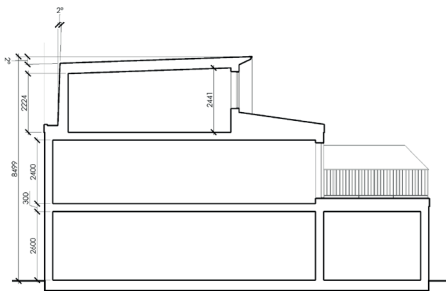

Övreplan
1:100

Typsektion
A1= 1:100, A3= 1:200

Plan 3
1:100

FÖRKLARING

	SPIS
	DISKMASKIN
	KYLSKÅP
	FRYSS
	HÖGSKÅP MED UGN/MICRO
	TVÄTTMASKIN
	TORKTUMLARE
	GÅRDEROB
	STÄD
	VARMVATTENBEREDARE

SKALA 1:100

Med reservation för ändringar. Angivna areor är preliminära.