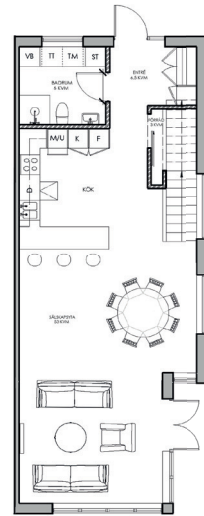

SKALA 1:100

Med reservation för ändringar. Angivna areor är preliminära.

Telegramvägen

5 rum & kök, boarea 152 kvm, tomt ca 350 kvm | **Parhus 4**

Typsektion
A1= 1:100, A3= 1:200

FÖRKLARING

- SPIS
- DISKMASKIN
- KYLSKÅP
- FRY
- HÖGSKÅP MED UGN/MICRO
- TVÄTTMASKIN
- TORKTUMLARE
- GARDEROB
- STÄD
- VARMVATTENBEREDARE

Entréplan
1:100

Övreplan
1:100

Plan 3
1:100

SKALA 1:100

Med reservation för ändringar. Angivna areor är preliminära.

Telegramvägen

5 rum & kök, boarea 152 kvm, tomt ca 350 kvm | **Parhus 5**

Entréplan
1:100

Övreplan
1:100

Typsektion
A1= 1:100, A3= 1:200

Plan 3
1:100

FÖRKLARING

	SPIS
	DISKMASKIN
	KYLSKÅP
	FRYS
	HÖGSKÅP MED UGN/MICRO
	TVÄTTMASKIN
	TORKTUMLARE
	GARDEROB
	STÄD
	VARMVATTENBEREDARE

SKALA 1:100

Med reservation för ändringar. Angivna areor är preliminära.

Telegramvägen

5 rum & kök, boarea 152 kvm, tomt ca 350 kvm | **Parhus 6**

Entréplan
1:100

Övreplan
1:100

Typsektion
A1= 1:100, A3= 1:200

Plan 3
1:100

FÖRKLARING

- SPIS
- DISKMASKIN
- KYLSKÅP
- FRY
- HÖGSKÅP MED UGN/MICRO
- TVÄTTMASKIN
- TORKTUMLARE
- GARDEROB
- STÄD
- VARMVATTENBEREDARE