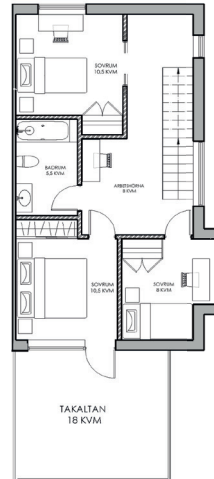

SKALA 1:100

Med reservation för ändringar. Angivna areor är preliminära.

Telegramvägen

5 rum & kök, boarea 152 kvm, tomt ca 350 kvm | **Parhus 4**

Typsektion
A1= 1:100, A3= 1:200

FÖRKLARING

- SPIS
- DISKMASKIN
- KYLSKÅP
- FRY
- HÖGSKÅP MED UGN/MICRO
- TVÄTTMASKIN
- TORKTUMLARE
- GARDEROB
- STÄD
- VARMVATTENBEREDARE

Entréplan
1:100

Övreplan
1:100

Plan 3
1:100

SKALA 1:100

Med reservation för ändringar. Angivna areor är preliminära.

Telegramvägen

5 rum & kök, boarea 152 kvm, tomt ca 350 kvm | **Parhus 5**

Entréplan
1:100

Övreplan
1:100

Typsektion
A1= 1:100, A3= 1:200

Plan 3
1:100

FÖRKLARING

	SPIS
	DISKMASKIN
	KYLSKÅP
	FRYS
	HÖGSKÅP MED UGN/MICRO
	TVÄTTMASKIN
	TORKTUMLARE
	GARDEROB
	STÄD
	VARMVATTENBEREDARE

SKALA 1:100

Med reservation för ändringar. Angivna areor är preliminära.

Telegramvägen

5 rum & kök, boarea 152 kvm, tomt ca 350 kvm | **Parhus 6**

Entréplan
1:100

Övreplan
1:100

Typsektion
A1= 1:100, A3= 1:200

Plan 3
1:100

FÖRKLARING

- SPIS
- DISKMASKIN
- KYLSKÅP
- FRY
- HÖGSKÅP MED UGN/MICRO
- TVÄTTMASKIN
- TORKTUMLARE
- GARDEROB
- STÄD
- VARMVATTENBEREDARE