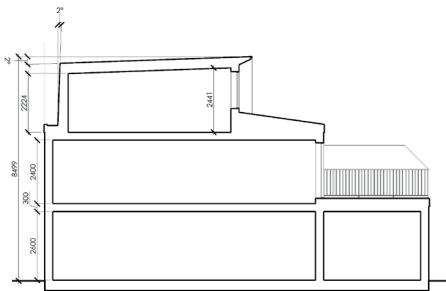

Telegramvägen

5 rum & kök, boarea 152 kvm, tomt ca 350 kvm | **Parhus 1**

Typsektion
A1= 1:100, A3= 1:200

FÖRKLARING

	SPIS
	DISKMASKIN
	KYLSKÅP
	FRYS
	HÖGSKÅP MED UGN/MICRO
	TVÄTTMASKIN
	TORKTUMLARE
	GARDEROB
	STÄD
	VARMVATTENBEREDARE

Entréplan
1:100