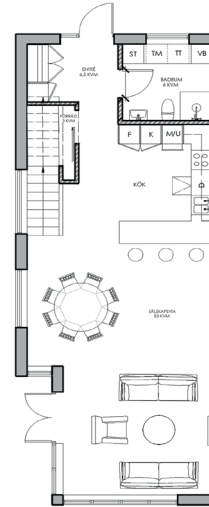

SKALA 1:100

Med reservation för ändringar. Angivna areor är preliminära.

Telegramvägen

5 rum & kök, boarea 152 kvm, tomt ca 350 kvm | **Parhus 4**

Typsektion
A1= 1:100, A3= 1:200

FÖRKLARING

- SPIS
- DISKMASKIN
- KYLSKÅP
- FRY
- HÖGSKÅP MED UGN/MICRO
- TVÄTTMASKIN
- TORKTUMLARE
- GARDEROB
- STÄD
- VARMVATTENBEREDARE

Entréplan
1:100

Övreplan
1:100

Plan 3
1:100

SKALA 1:100

Med reservation för ändringar. Angivna areor är preliminära.

Telegramvägen

5 rum & kök, boarea 152 kvm, tomt ca 350 kvm | **Parhus 5**

Entréplan
1:100

Övreplan
1:100

Typsektion
A1= 1:100, A3= 1:200

Plan 3
1:100

FÖRKLARING

	SPIS
	DISKMASKIN
	KYLSKÅP
	FRYS
	HÖGSKÅP MED UGN/MICRO
	TVÄTTMASKIN
	TORKTUMLARE
	GARDEROB
	STÄD
	VARMVATTENBEREDARE

SKALA 1:100

Med reservation för ändringar. Angivna areor är preliminära.

Telegramvägen

5 rum & kök, boarea 152 kvm, tomt ca 350 kvm | **Parhus 6**

Entréplan
1:100

Övreplan
1:100

Typsektion
A1= 1:100, A3= 1:200

Plan 3
1:100

FÖRKLARING

- SPIS
- DISKMASKIN
- KYLSKÅP
- FRY
- HÖGSKÅP MED UGN/MICRO
- TVÄTTMASKIN
- TORKTUMLARE
- GARDEROB
- STÄD
- VARMVATTENBEREDARE