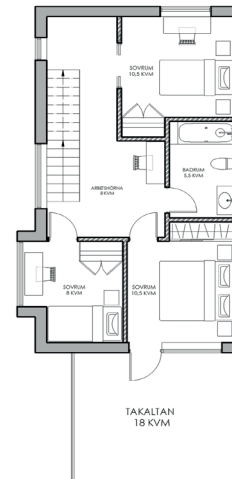

Entréplan
1:100

Övreplan
1:100

Plan 3
1:100

SKALA 1:100

Med reservation för ändringar. Angivna areor är preliminära.

Telegramvägen

5 rum & kök, boarea 152 kvm, tomt ca 350 kvm | **Parhus 2**

Entréplan
1:100

Telegramvägen

5 rum & kök, boarea 152 kvm, tomt ca 350 kvm | **Parhus 3**

Entréplan
1:100

Övreplan
1:100

Typsektion
A1= 1:100, A3= 1:200

Plan 3
1:100

FÖRKLARING

	SPIS
	DISKMASKIN
	KYLSKÅP
	FRYS
	HÖGSKÅP MED UGN/MICRO
	TVÄTTMASKIN
	TORKTUMLARE
	GARDEROB
	STÄD
	VARMVATTENBEREDARE

SKALA 1:100

Med reservation för ändringar. Angivna areor är preliminära.

Telegramvägen

5 rum & kök, boarea 152 kvm, tomt ca 350 kvm | **Parhus 4**

Typsektion
A1= 1:100, A3= 1:200

FÖRKLARING

- SPIS
- DISKMASKIN
- KYLSKÅP
- FRY
- HÖGSKÅP MED UGN/MICRO
- TVÄTTMASKIN
- TORKTUMLARE
- GARDEROB
- STÄD
- VARMVATTENBEREDARE

Entréplan
1:100

Övreplan
1:100

Plan 3
1:100

SKALA 1:100

Med reservation för ändringar. Angivna areor är preliminära.

Telegramvägen

5 rum & kök, boarea 152 kvm, tomt ca 350 kvm | **Parhus 5**

Entréplan
1:100