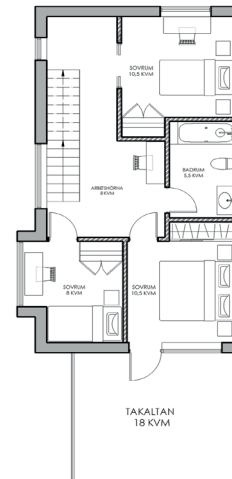

SKALA 1:100

Med reservation för ändringar. Angivna areor är preliminära.

Telegramvägen

5 rum & kök, boarea 152 kvm, tomt ca 350 kvm | **Parhus 4**

Typsektion
A1= 1:100, A3= 1:200

FÖRKLARING

- SPIS
- DISKMASKIN
- KYLSKÅP
- FRY
- HÖGSKÅP MED UGN/MICRO
- TVÄTTMASKIN
- TORKTUMLARE
- GARDEROB
- STÄD
- VARMVATTENBEREDARE

Entréplan
1:100

Övreplan
1:100

Plan 3
1:100

SKALA 1:100

Med reservation för ändringar. Angivna areor är preliminära.

Telegramvägen

5 rum & kök, boarea 152 kvm, tomt ca 350 kvm | **Parhus 5**

Entréplan
1:100

Övreplan
1:100

Typsektion
A1= 1:100, A3= 1:200

Plan 3
1:100

FÖRKLARING

	SPIS
	DISKMASKIN
	KYLSKÅP
	FRYS
	HÖGSKÅP MED UGN/MICRO
	TVÄTTMASKIN
	TORKTUMLARE
	GARDEROB
	STÄD
	VARMVATTENBEREDARE

SKALA 1:100

Med reservation för ändringar. Angivna areor är preliminära.

Telegramvägen

5 rum & kök, boarea 152 kvm, tomt ca 350 kvm | **Parhus 6**

Entréplan
1:100

Övreplan
1:100

Typsektion
A1= 1:100, A3= 1:200

Plan 3
1:100

FÖRKLARING

- SPIS
- DISKMASKIN
- KYLSKÅP
- FRY
- HÖGSKÅP MED UGN/MICRO
- TVÄTTMASKIN
- TORKTUMLARE
- GARDEROB
- STÄD
- VARMVATTENBEREDARE