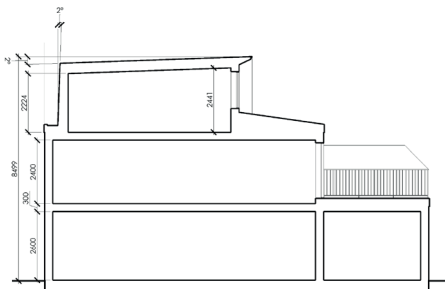

Typsektion
A1= 1:100, A3= 1:200

Plan 3
1:100