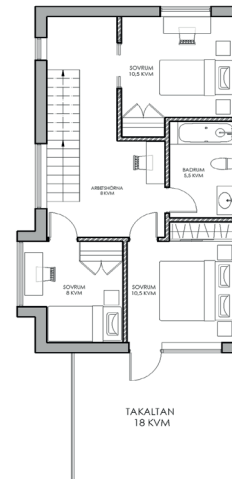

Telegramvägen

5 rum & kök, boarea 152 kvm, tomt ca 350 kvm | **Parhus 1**

Typsektion
A1= 1:100, A3= 1:200

FÖRKLARING

	SPIS
	DISKMASKIN
	KYLSKÅP
	FRYS
	HÖGSKÅP MED UGN/MICRO
	TVÄTTMASKIN
	TORKTUMLARE
	GARDEROB
	STÄD
	VARMVATTENBEREDARE

Entréplan
1:100

Övreplan
1:100

Plan 3
1:100

SKALA 1:100

Med reservation för ändringar. Angivna areor är preliminära.

Telegramvägen

5 rum & kök, boarea 152 kvm, tomt ca 350 kvm | **Parhus 2**

Entréplan
1:100

Övreplan
1:100

Typsektion
A1= 1:100, A3= 1:200

Plan 3
1:100

FÖRKLARING

	SPIS
	DISKMASKIN
	KYLSKÅP
	FRYSS
	HÖGSKÅP MED UGN/MICRO
	TVÄTTMASKIN
	TORKTUMLARE
	GÅRDEROB
	STÄD
	VARMVATTENBEREDARE

SKALA 1:100

Med reservation för ändringar. Angivna areor är preliminära.

Telegramvägen

5 rum & kök, boarea 152 kvm, tomt ca 350 kvm | **Parhus 3**

Entréplan
1:100

Övreplan
1:100

Typsektion
A1= 1:100, A3= 1:200

Plan 3
1:100

FÖRKLARING

	SPIS
	DISKMASKIN
	KYLSKÅP
	FRYS
	HÖGSKÅP MED UGN/MICRO
	TVÄTTMASKIN
	TORKTUMLARE
	GARDEROB
	STÄD
	VARMVATTENBEREDARE