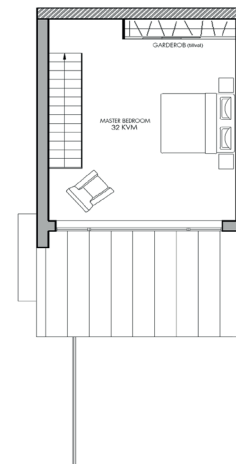

Telegramvägen

5 rum & kök, boarea 152 kvm, tomt ca 350 kvm | **Parhus 1**

Typsektion
A1= 1:100, A3= 1:200

FÖRKLARING

	SPIS
	DISKMASKIN
	KYLSKÅP
	FRYS
	HÖGSKÅP MED UGN/MICRO
	TVÄTTMASKIN
	TORKTUMLARE
	GARDEROB
	STÄD
	VARMVATTENBEREDARE

Entréplan
1:100

Övreplan
1:100

Plan 3
1:100

SKALA 1:100

Med reservation för ändringar. Angivna areor är preliminära.

Telegramvägen

5 rum & kök, boarea 152 kvm, tomt ca 350 kvm | **Parhus 2**

Entréplan
1:100

Övreplan
1:100

Typsektion
A1= 1:100, A3= 1:200

Plan 3
1:100

FÖRKLARING

	SPIS
	DISKMASKIN
	KYLSKÅP
	FRYSS
	HÖGSKÅP MED UGN/MICRO
	TVÄTTMASKIN
	TORKTUMLARE
	GÅRDEROB
	STÄD
	VARMVATTENBEREDARE

SKALA 1:100

Med reservation för ändringar. Angivna areor är preliminära.

Telegramvägen

5 rum & kök, boarea 152 kvm, tomt ca 350 kvm | **Parhus 3**

Entréplan
1:100

Övreplan
1:100

Typsektion
A1= 1:100, A3= 1:200

Plan 3
1:100

FÖRKLARING

	SPIS
	DISKMASKIN
	KYLSKÅP
	FRYS
	HÖGSKÅP MED UGN/MICRO
	TVÄTTMASKIN
	TORKTUMLARE
	GARDEROB
	STÄD
	VARMVATTENBEREDARE