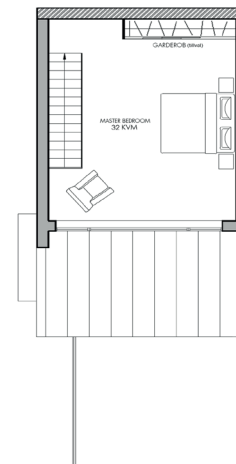

SKALA 1:100

Med reservation för ändringar. Angivna areor är preliminära.

Telegramvägen

5 rum & kök, boarea 152 kvm, tomt ca 350 kvm | **Parhus 4**

Typsektion
A1= 1:100, A3= 1:200

FÖRKLARING

- SPIS
- DISKMASKIN
- KYLSKÅP
- FRY
- HÖGSKÅP MED UGN/MICRO
- TVÄTTMASKIN
- TORKTUMLARE
- GARDEROB
- STÄD
- VARMVATTENBEREDARE

Entréplan
1:100

Övreplan
1:100

Plan 3
1:100

SKALA 1:100

Med reservation för ändringar. Angivna areor är preliminära.

Telegramvägen

5 rum & kök, boarea 152 kvm, tomt ca 350 kvm | **Parhus 5**

Entréplan
1:100

Övreplan
1:100

Typsektion
A1= 1:100, A3= 1:200

Plan 3
1:100

FÖRKLARING

	SPIS
	DISKMASKIN
	KYLSKÅP
	FRYS
	HÖGSKÅP MED UGN/MICRO
	TVÄTTMASKIN
	TORKTUMLARE
	GARDEROB
	STÄD
	VARMVATTENBEREDARE

SKALA 1:100

Med reservation för ändringar. Angivna areor är preliminära.

Telegramvägen

5 rum & kök, boarea 152 kvm, tomt ca 350 kvm | **Parhus 6**

Entréplan
1:100

Övreplan
1:100

Typsektion
A1= 1:100, A3= 1:200

Plan 3
1:100

FÖRKLARING

- SPIS
- DISKMASKIN
- KYLSKÅP
- FRY
- HÖGSKÅP MED UGN/MICRO
- TVÄTTMASKIN
- TORKTUMLARE
- GARDEROB
- STÄD
- VARMVATTENBEREDARE