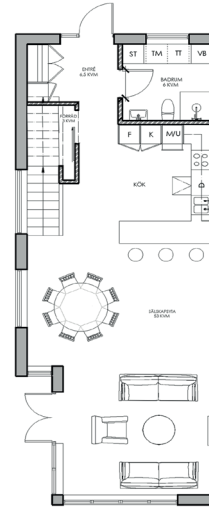

Entréplan
1:100

Övreplan
1:100

Plan 3
1:100

SKALA 1:100

Med reservation för ändringar. Angivna areor är preliminära.

Telegramvägen

5 rum & kök, boarea 152 kvm, tomt ca 350 kvm | **Parhus 2**

Entréplan
1:100

Övreplan
1:100

Typsektion
A1= 1:100, A3= 1:200

Plan 3
1:100

FÖRKLARING

	SPIS
	DISKMASKIN
	KYLSKÅP
	FRYSS
	HÖGSKÅP MED UGN/MICRO
	TVÄTTMASKIN
	TORKTUMLARE
	GÅRDEROB
	STÄD
	VARMVATTENBEREDARE

SKALA 1:100

Med reservation för ändringar. Angivna areor är preliminära.

Telegramvägen

5 rum & kök, boarea 152 kvm, tomt ca 350 kvm | **Parhus 3**

Entréplan
1:100

Övreplan
1:100

Typsektion
A1= 1:100, A3= 1:200

Plan 3
1:100

FÖRKLARING

	SPIS
	DISKMASKIN
	KYLSKÅP
	FRYS
	HÖGSKÅP MED UGN/MICRO
	TVÄTTMASKIN
	TORKTUMLARE
	GARDEROB
	STÄD
	VARMVATTENBEREDARE

SKALA 1:100

Med reservation för ändringar. Angivna areor är preliminära.

Telegramvägen

5 rum & kök, boarea 152 kvm, tomt ca 350 kvm | **Parhus 4**

Typsektion
A1= 1:100, A3= 1:200

FÖRKLARING

- SPIS
- DISKMASKIN
- KYLSKÅP
- FRY
- HÖGSKÅP MED UGN/MICRO
- TVÄTTMASKIN
- TORKTUMLARE
- GARDEROB
- STÄD
- VARMVATTENBEREDARE