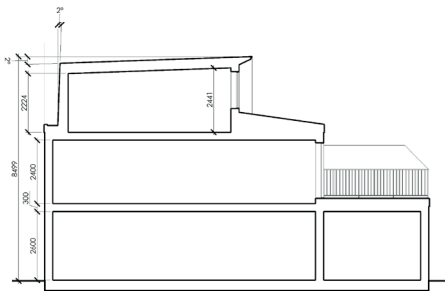

Övreplan
1:100

Typsektion
A1= 1:100, A3= 1:200

Plan 3
1:100

FÖRKLARING

	SPIS
	DISKMASKIN
	KYLSKÅP
	FRYS
	HÖGSKÅP MED UGN/MICRO
	TVÄTTMASKIN
	TORKTUMLARE
	GARDEROB
	STÄD
	VARMVATTENBEREDARE

SKALA 1:100

Med reservation för ändringar. Angivna areor är preliminära.