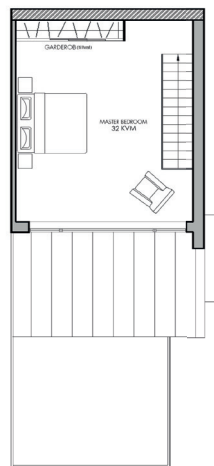

Telegramvägen

5 rum & kök, boarea 152 kvm, tomt ca 350 kvm | **Parhus 1**

Typsektion
A1= 1:100, A3= 1:200

FÖRKLARING

	SPIS
	DISKMASKIN
	KYLSKÅP
	FRYS
	HÖGSKÅP MED UGN/MICRO
	TVÄTTMASKIN
	TORKTUMLARE
	GARDEROB
	STÄD
	VARMVATTENBEREDARE

Entréplan
1:100

Övreplan
1:100

Plan 3
1:100

SKALA 1:100

Med reservation för ändringar. Angivna areor är preliminära.

Telegramvägen

5 rum & kök, boarea 152 kvm, tomt ca 350 kvm | **Parhus 2**

Entréplan
1:100

Telegramvägen

5 rum & kök, boarea 152 kvm, tomt ca 350 kvm | **Parhus 3**

Entréplan
1:100

Övreplan
1:100

Typsektion
A1= 1:100, A3= 1:200

Plan 3
1:100

FÖRKLARING

	SPIS
	DISKMASKIN
	KYLSKÅP
	FRYS
	HÖGSKÅP MED UGN/MICRO
	TVÄTTMASKIN
	TORKTUMLARE
	GARDEROB
	STÄD
	VARMVATTENBEREDARE

SKALA 1:100

Med reservation för ändringar. Angivna areor är preliminära.

Telegramvägen

5 rum & kök, boarea 152 kvm, tomt ca 350 kvm | **Parhus 4**

Typsektion
A1= 1:100, A3= 1:200

FÖRKLARING

- SPIS
- DISKMASKIN
- KYLSKÅP
- FRY
- HÖGSKÅP MED UGN/MICRO
- TVÄTTMASKIN
- TORKTUMLARE
- GARDEROB
- STÄD
- VARMVATTENBEREDARE