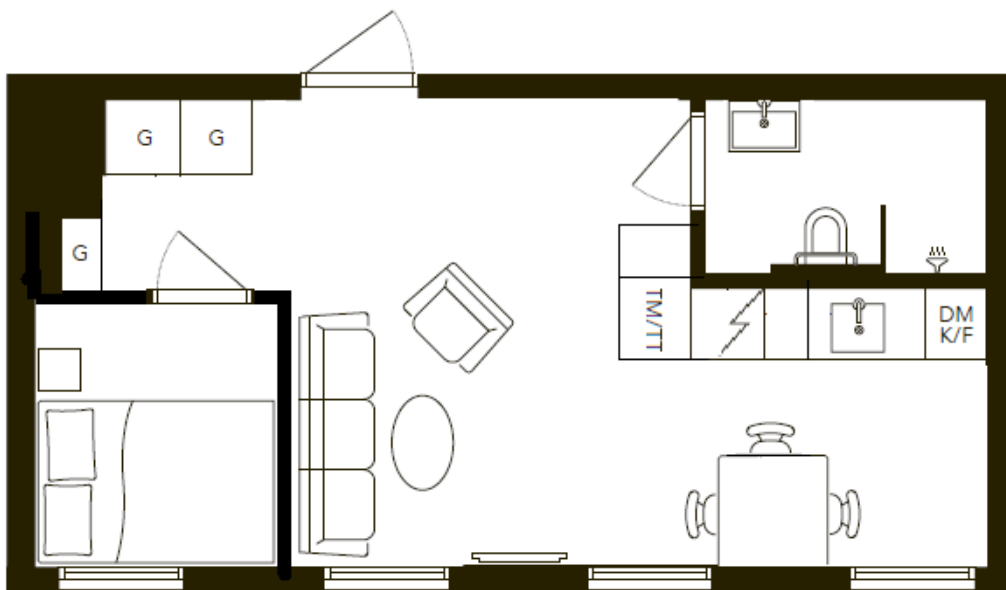

Lgh 1508

VÅNING 5 / 2 rok / 39 kvm

TECKENFÖRKLARING

- K/F KYL/FRYS
- / INDUKTIONSHÄLL
- DM DISKMASKIN
- U/M UGN/MICRO
- SK SKAFFERI
- G GARDEROB
- TM/TT TVÄTTMASKIN/TORKTUMMLARE (KOMBI)

Varmluftsgn finns placerad under induktionshäll om ej annat anges.