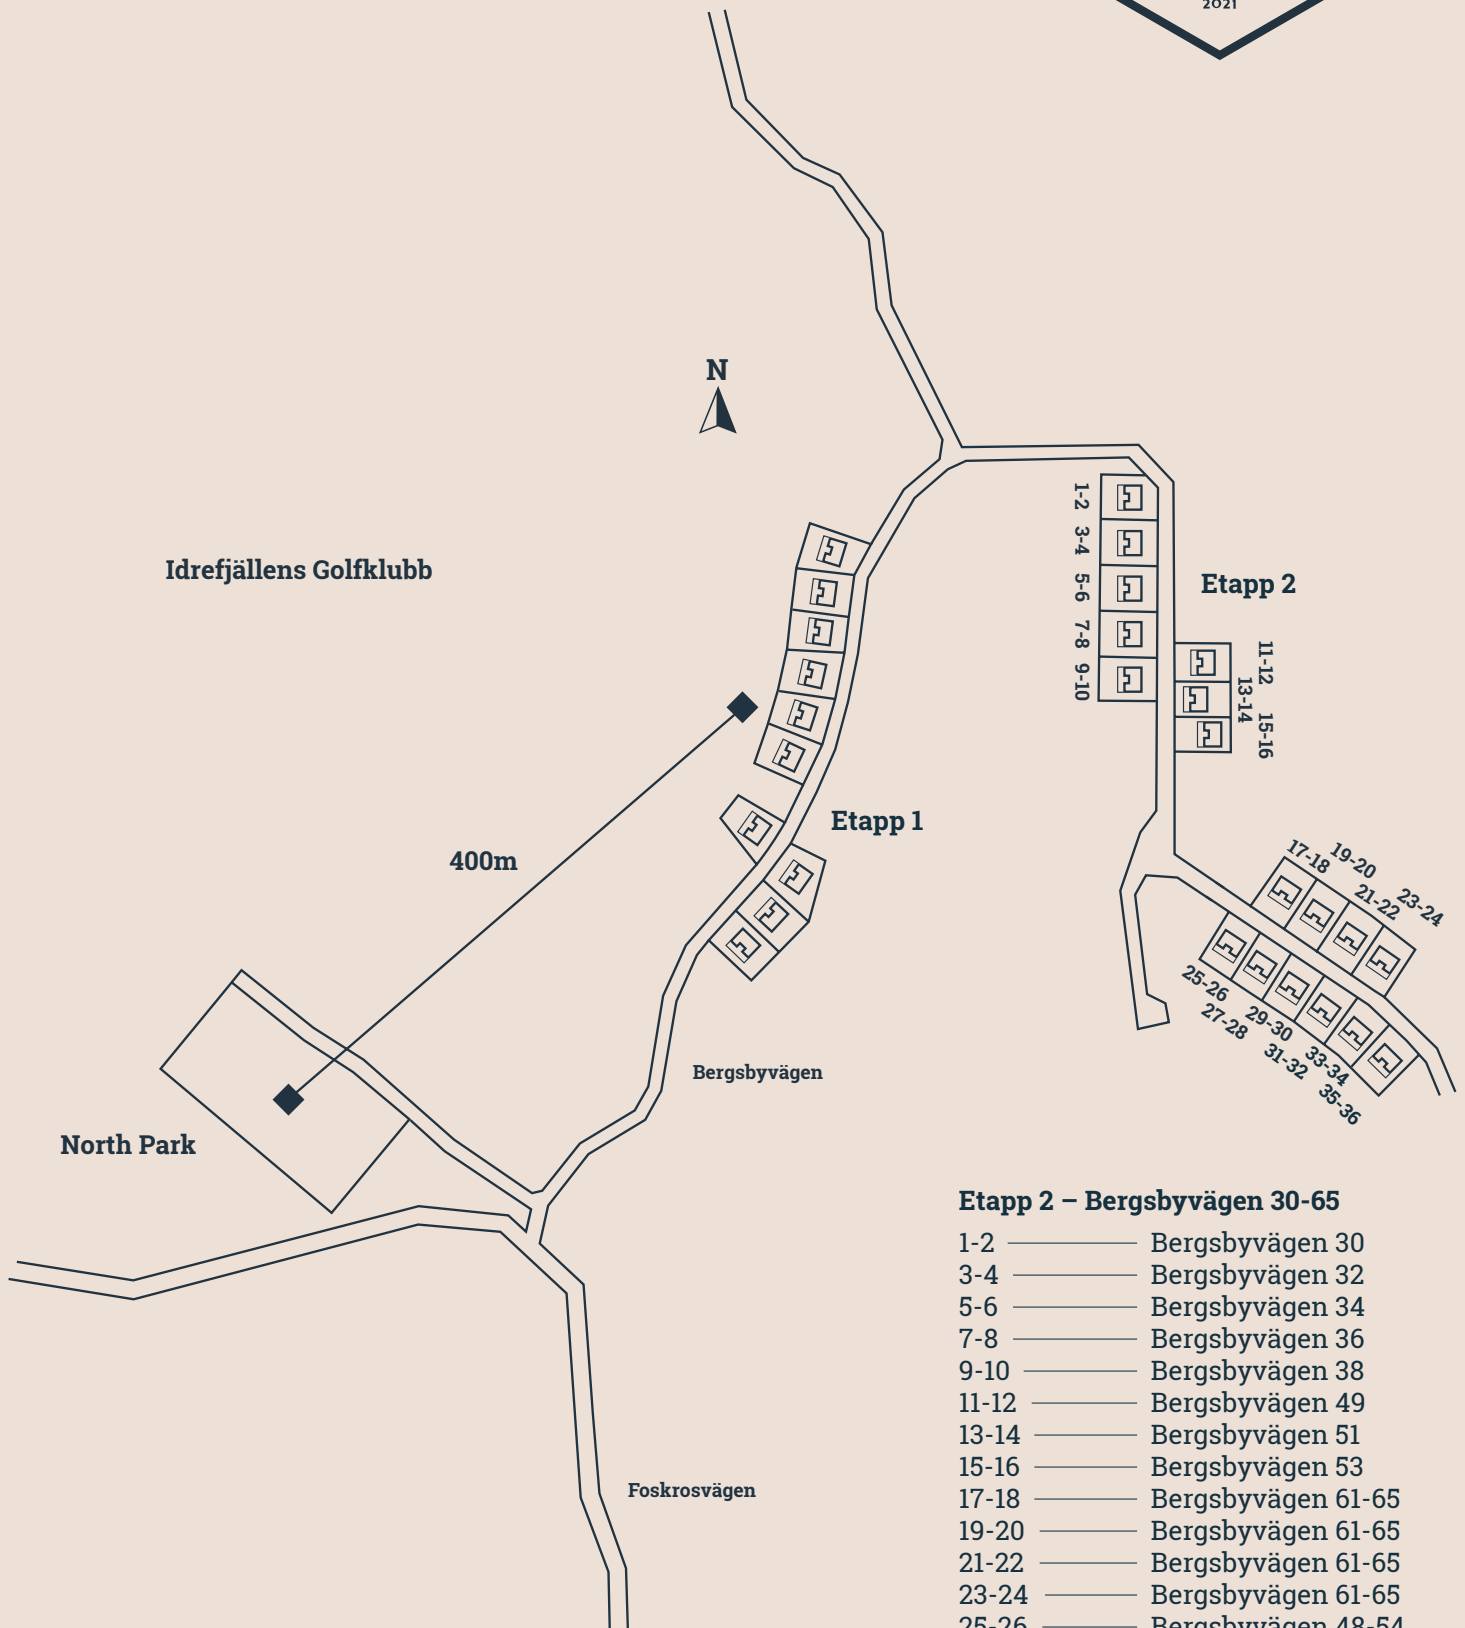

Tomtöversikt Idre Mountain Lodges - Etapp 2

Etapp 2 – Bergsbyvägen 30-65

- 1-2 ————— Bergsbyvägen 30
- 3-4 ————— Bergsbyvägen 32
- 5-6 ————— Bergsbyvägen 34
- 7-8 ————— Bergsbyvägen 36
- 9-10 ————— Bergsbyvägen 38
- 11-12 ————— Bergsbyvägen 49
- 13-14 ————— Bergsbyvägen 51
- 15-16 ————— Bergsbyvägen 53
- 17-18 ————— Bergsbyvägen 61-65
- 19-20 ————— Bergsbyvägen 61-65
- 21-22 ————— Bergsbyvägen 61-65
- 23-24 ————— Bergsbyvägen 61-65
- 25-26 ————— Bergsbyvägen 48-54
- 27-28 ————— Bergsbyvägen 48-54
- 29-30 ————— Bergsbyvägen 48-54
- 31-32 ————— Bergsbyvägen 48-54
- 33-34 ————— Bergsbyvägen 48-54
- 35-36 ————— Bergsbyvägen 48-54