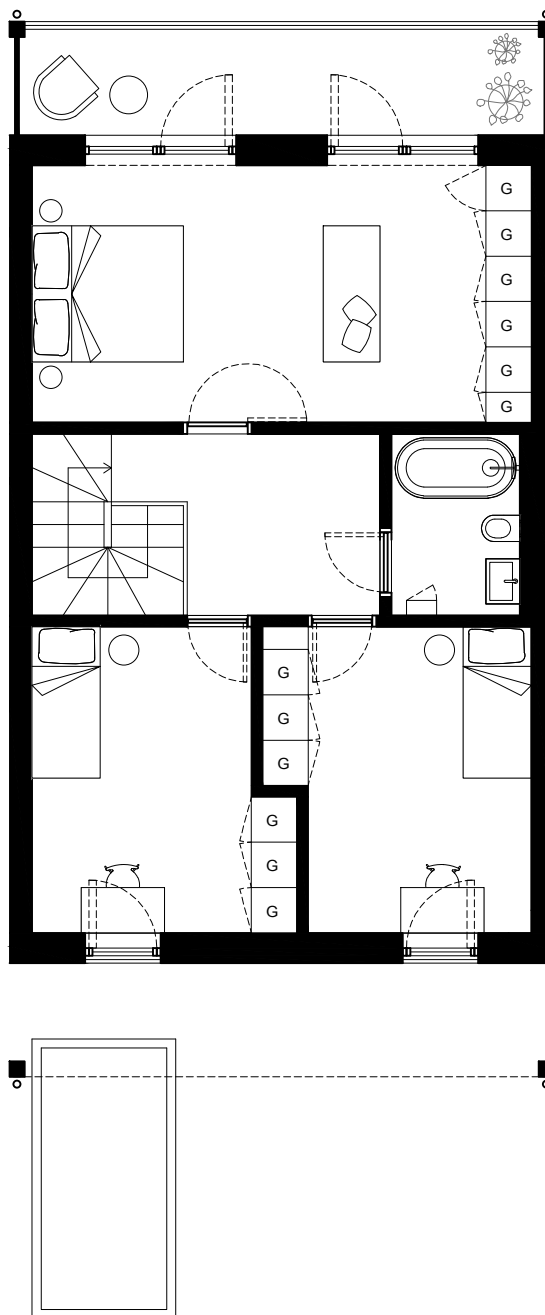

U/M	UGN / MICRO	G	GARDEROB	ST	STÄDSKÅP	HS	HÖGSKÅP	TM	TVÄTTMASKIN		INDUKTIONSHÄLL
F	FRYS	K	KYLSKÅP	VP	VÄRMEPUMP	VU	VATTENUTKASTARE	TT	TORKTUMLARE		HYLLPLAN OCH ÖVERSKÅP

U/M	UGN / MICRO	G	GARDEROB	ST	STÄDSKÅP	HS	HÖGSKÅP	TM	TVÄTTMASKIN		INDUKTIONSHÄLL
F	FRYS	K	KYLSKÅP	VP	VÄRMEPUMP	VU	VATTENUTKASTARE	TT	TORKTUMLARE		HYLLPLAN OCH ÖVERSKÅP

U/M	UGN / MICRO	G	GARDEROB	ST	STÄDSKÅP	HS	HÖGSKÅP	TM	TVÄTTMASKIN		INDUKTIONSHÄLL
F	FRYS	K	KYLSKÅP	VP	VÄRMEPUMP	VU	VATTENUTKASTARE	TT	TORKTUMLARE		HYLLPLAN OCH ÖVERSKÅP