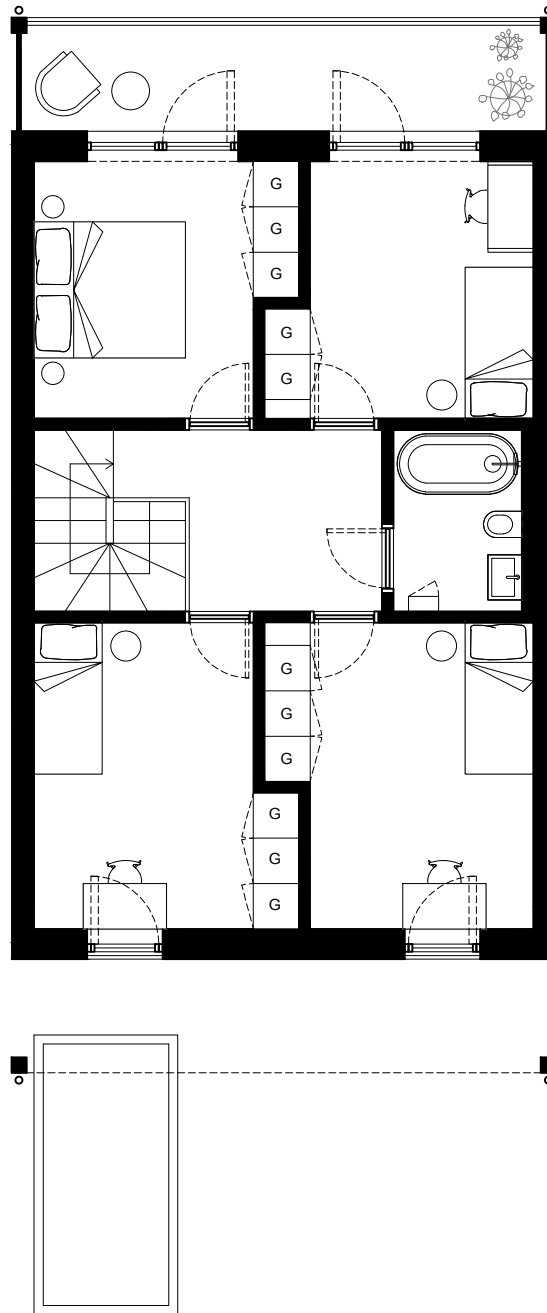

U/M	UGN / MICRO	G	GARDEROB	ST	STÄDSKÅP	HS	HÖGSKÅP	TM	TVÄTTMASKIN		INDUKTIONSHÄLL
F	FRYS	K	KYLSKÅP	VP	VÄRMEPUMP	VU	VATTENUTKASTARE	TT	TORKTUMLARE		HYLLPLAN OCH ÖVERSKÅP

U/M	UGN / MICRO	G	GARDEROB	ST	STÄDSKÅP	HS	HÖGSKÅP	TM	TVÄTTMASKIN		INDUKTIONSHÄLL
F	FRYS	K	KYLSKÅP	VP	VÄRMEPUMP	VU	VATTENUTKASTARE	TT	TORKTUMLARE		HYLLPLAN OCH ÖVERSKÅP

U/M	UGN / MICRO	G	GARDEROB	ST	STÄDSKÅP	HS	HÖGSKÅP	TM	TVÄTTMASKIN		INDUKTIONSHÄLL
F	FRYS	K	KYLSKÅP	VP	VÄRMEPUMP	VU	VATTENUTKASTARE	TT	TORKTUMLARE		HYLLPLAN OCH ÖVERSKÅP