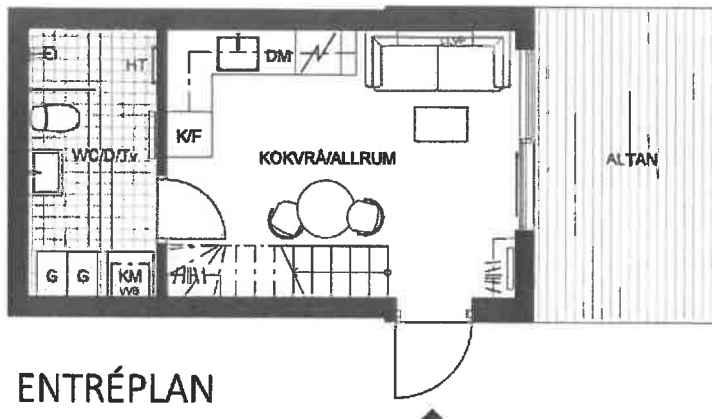

LOFTPLAN

ENTRÉPLAN

SKALA 1:100

▲	ENTRÉ	K/F	KYL OCH FRYS
⚡	SPISHÄLL	DM	DISKMASKIN
◻	DISKHO	HT	HANDDUKSTORK
▨	KAPPHYLLA	G	GARDEROB
◻	KLINKER	KM	KOMBIMASKIN
◻	PARKETT	LLVP	LUFT-LUFT-VÄRMEPUMP
—	RADIATOR	VVB	VÄRMVATTENBEREDARE
◻	TRALL		