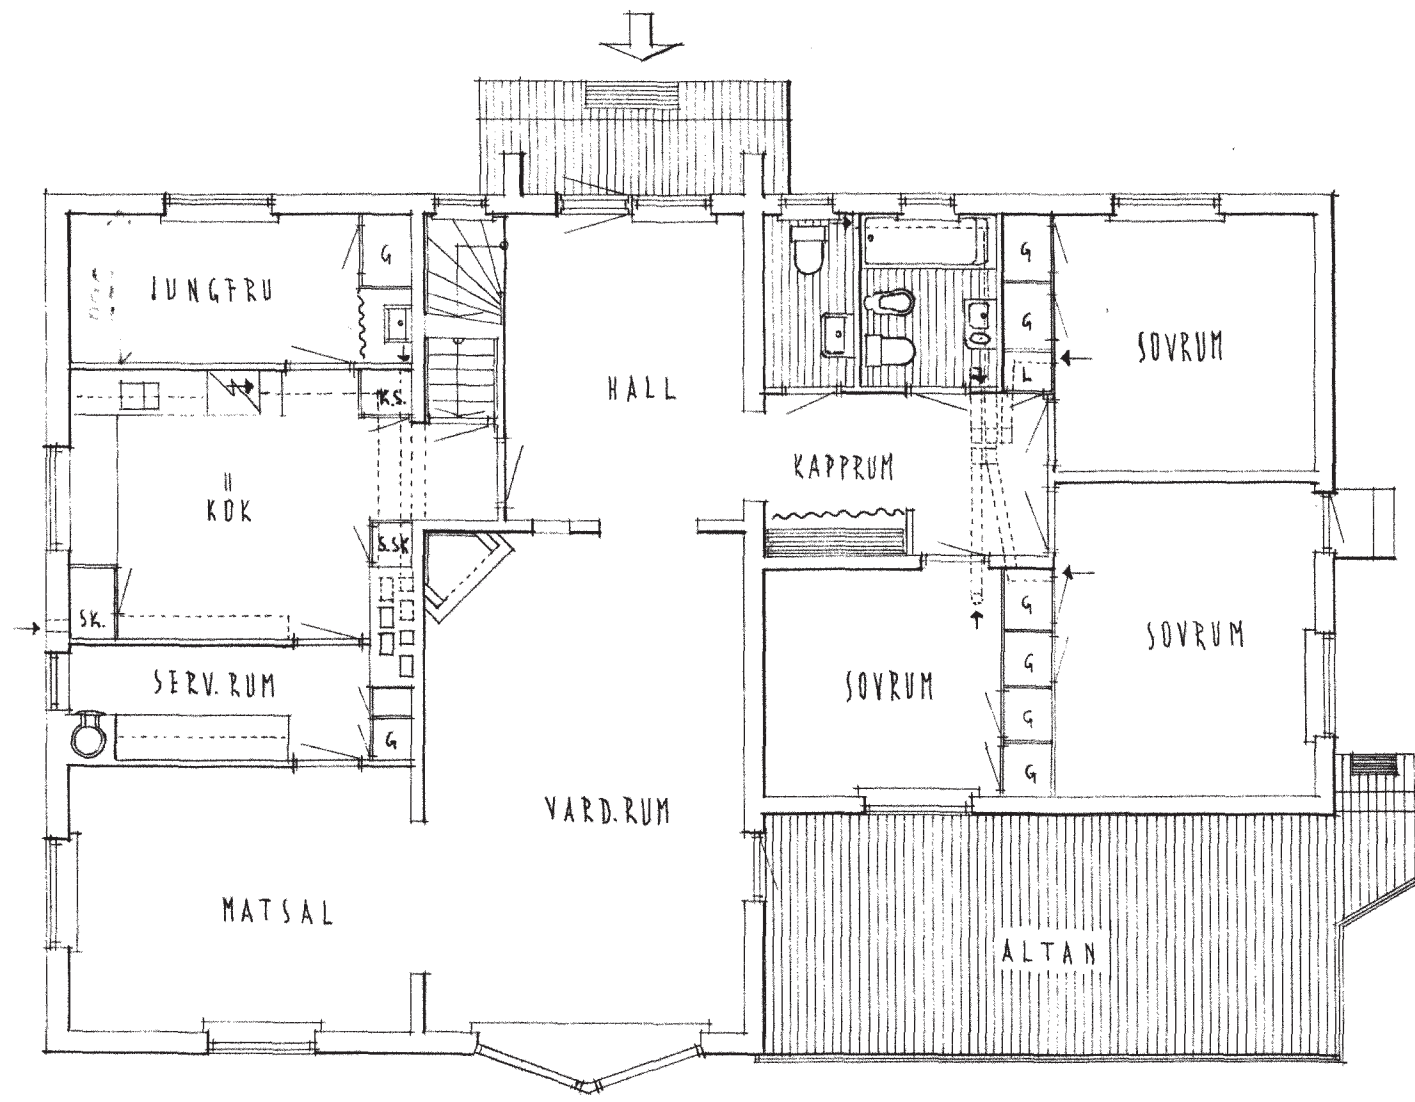

KÄLLARPLAN

VÅNINGSPÅN

VINDPLAN

FASAD MOT SYD VÄST

FASAD MOT NORD ÖST

SITUATIONSPLAN

FASAD MOT NORD VÄST

FASAD MOT SYD ÖST

SEKTION

KV. TJÄDERN NR. 8 LIDINGÖ
 PLANER OCH FASADER SKALA 1:100
 STOCKHOLM 1 DEC. 1955. S. NORDIN.