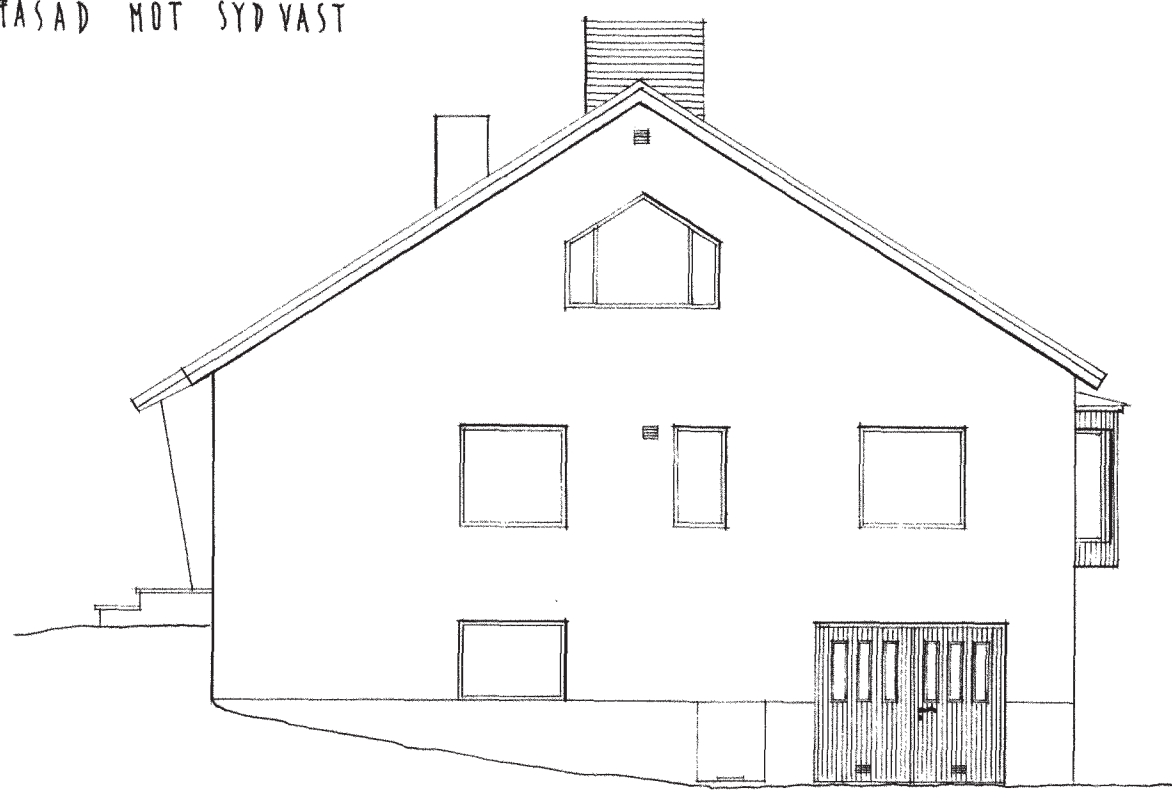

KÄLLARPLAN

VÅNINGSPÅN

VINDPLAN

FASAD MOT SYD VÄST

FASAD MOT NORD ÖST

SITUATIONSPLAN

FASAD MOT NORD VÄST

FASAD MOT SYD ÖST

SEKTION

KV. TJÄDERN NR. 8 LIDINGÖ
 PLANER OCH FASADER SKALA 1:100
 STOCKHOLM 1 DEC. 1955. S. NORDIN.