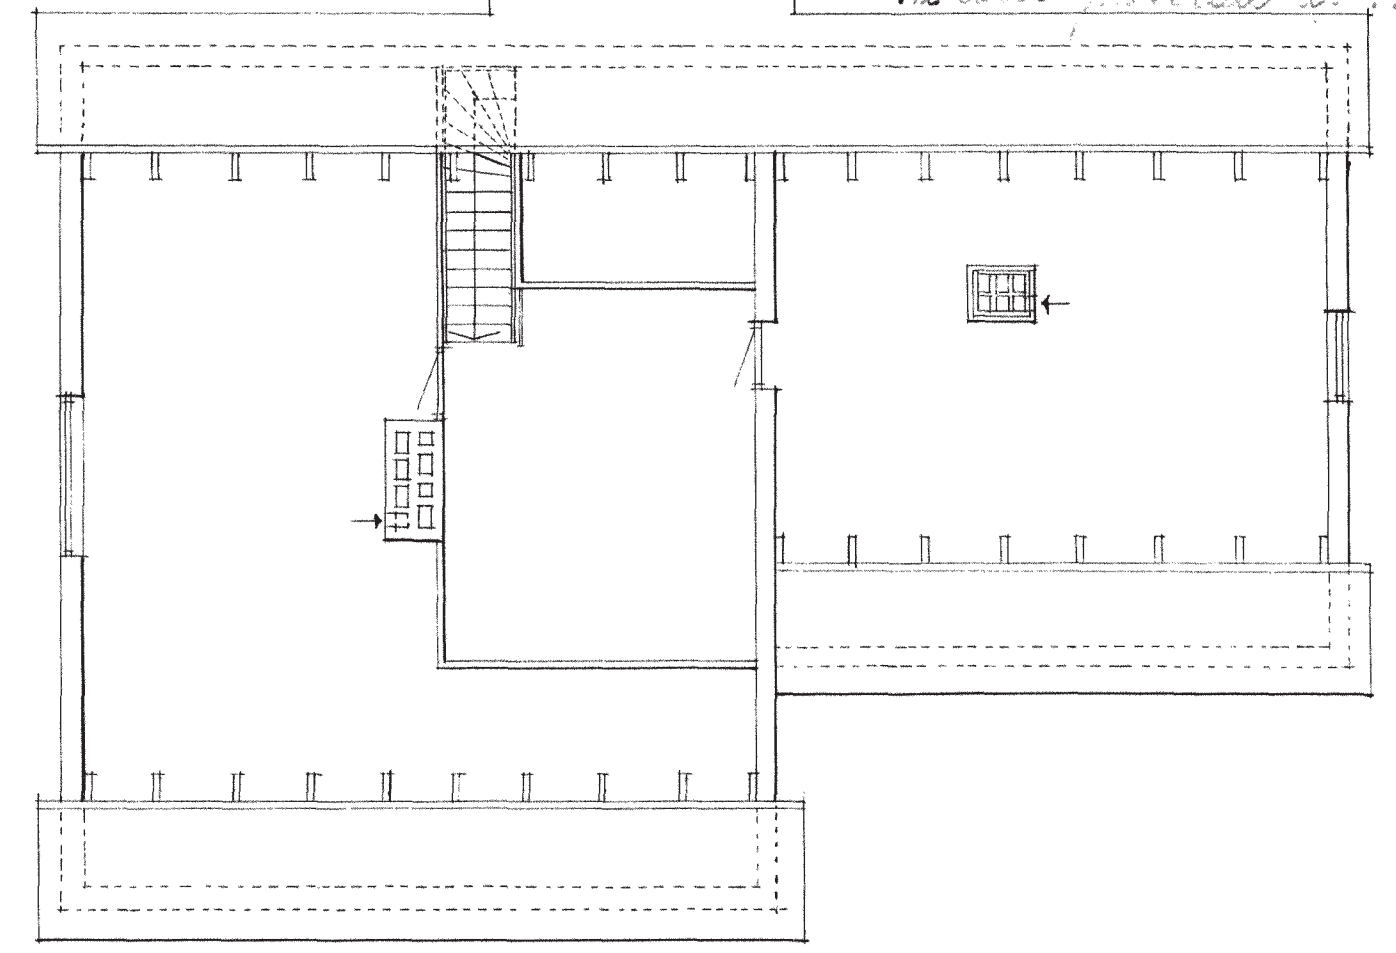

KÄLLARPLAN

VÅNINGSPÅN

VINDPLAN

FASAD MOT SYD VÄST

FASAD MOT NORD ÖST

SITUATIONSPLAN

FASAD MOT NORD VÄST

FASAD MOT SYD ÖST

SEKTION

KV. TJÄDERN NR. 8 LIDINGÖ
 PLANER OCH FASADER SKALA 1:100
 STOCKHOLM 1 DEC. 1955. S. NORDIN.