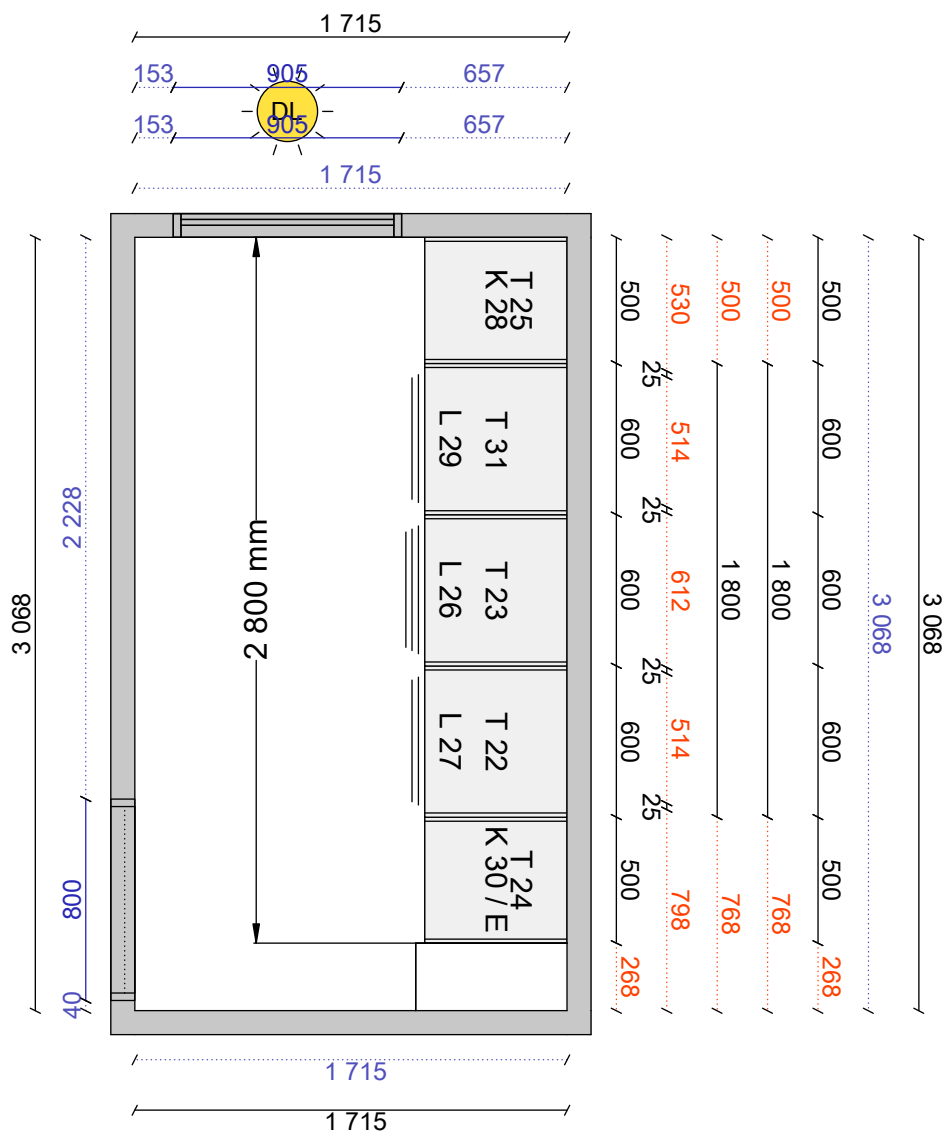

B3608 Walk in closet.cmdrw	Lucka Arkitekt frost målad Handtag Zenith frost 40 mm Bänkskiva Laminat frost 635	Kund B3608 Svinninge Etapp 2	 Ritningstyp	Skala 1:30 Handläggare Stp	Projekt 10 parhus Skapad 2020-05-07 Reviderad 2021-08-23 Planritning