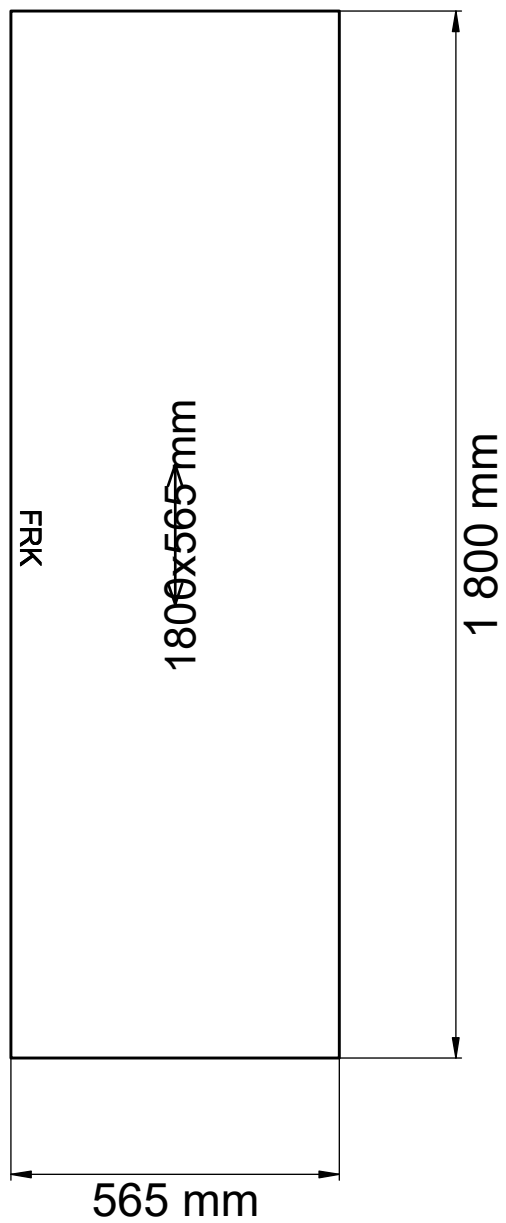

Baldakin 16 mm, Frost
målad

	Alla mått som visas skall noggrant kontrolleras och justeras mot verkliga mått på arbetsplatsen. Detta är en originalritning och bör ej kopieras.	Kund B3608 Svinninge Etapp 2		Skala 1:13 Handläggare Stp	Projekt 10 parhus Skapad 2020-05-07 Reviderad 2021-08-23
B3608 Walk in closet.cmdrw	Lucka Arkitekt frost målad	Handtag Zenith frost 40 mm	Bänkskiva Laminat frost 635	Ritningstyp	Baldakin