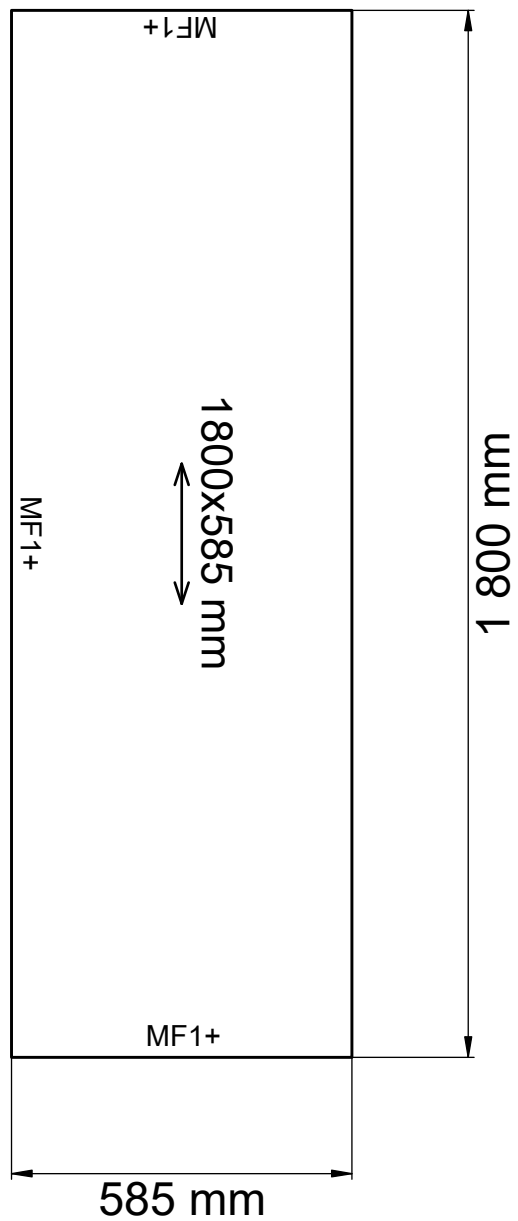

Laminat, Frost 635
Framkantlist i MF1+
Tjocklek 20 mm

	Alla mått som visas skall noggrant kontrolleras och justeras mot verkliga mått på arbetsplatsen. Detta är en originalritning och bör ej kopieras.	Kund B3608 Svinninge Etapp 2		Skala 1:13 Handläggare Stp	Projekt 10 parhus Skapad 2020-05-07 Reviderad 2021-08-23
B3608 Walk in closet.cmdrw	Lucka Arkitekt frost målad	Handtag Zenith frost 40 mm	Bänkskiva Laminat frost 635	Ritningstyp	Bänkskivor - ritning