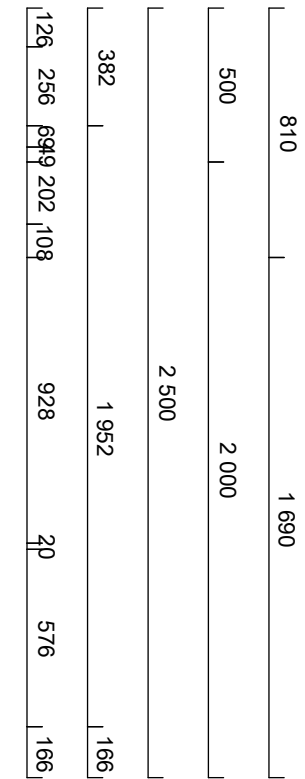

B3608 Walk in closet.cmdrw	Lucka Arkitekt frost målad Handtag Zenith frost 40 mm Bänkskiva Laminat frost 635	Kund B3608 Svinninge Etapp 2	 Ritningstyp	Projekt 10 parhus Skapad 2020-05-07 Reviderad 2021-08-23 Automatisk elevationsvy

Alla mått som visas skall noggrant kontrolleras och justeras mot verkliga mått på arbetsplatsen. Detta är en originalritning och bör ej kopieras.

Kund
B3608 Svinninge Etapp 2

Ritningstyp

Handläggare Stp
Projekt 10 parhus
Skapad 2020-05-07
Reviderad 2021-08-23
Automatisk elevationsvy