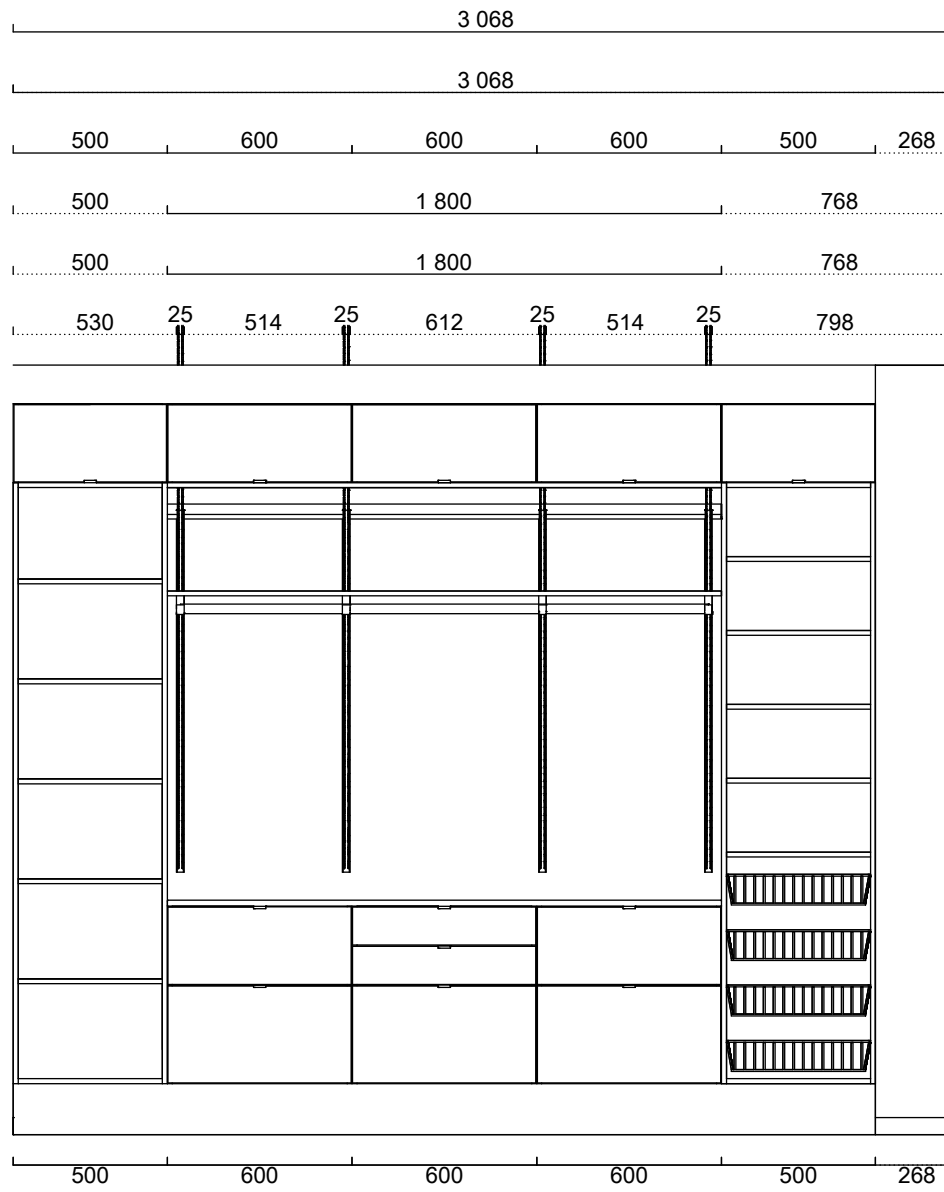

B3608 Walk in closet.cmdrw	Lucka Arkitekt frost målad Handtag Zenith frost 40 mm Bänkskiva Laminat frost 635	Kund B3608 Svinninge Etapp 2	 Ritningstyp	Projekt 10 parhus Skapad 2020-05-07 Reviderad 2021-08-23 Automatisk elevationsvy

Alla mått som visas skall noggrant kontrolleras och justeras mot verkliga mått på arbetsplatsen. Detta är en originalritning och bör ej kopieras.

Kund
B3608 Svinninge Etapp 2

Ritningstyp

Handläggare Stp
Projekt 10 parhus
Skapad 2020-05-07
Reviderad 2021-08-23
Automatisk elevationsvy