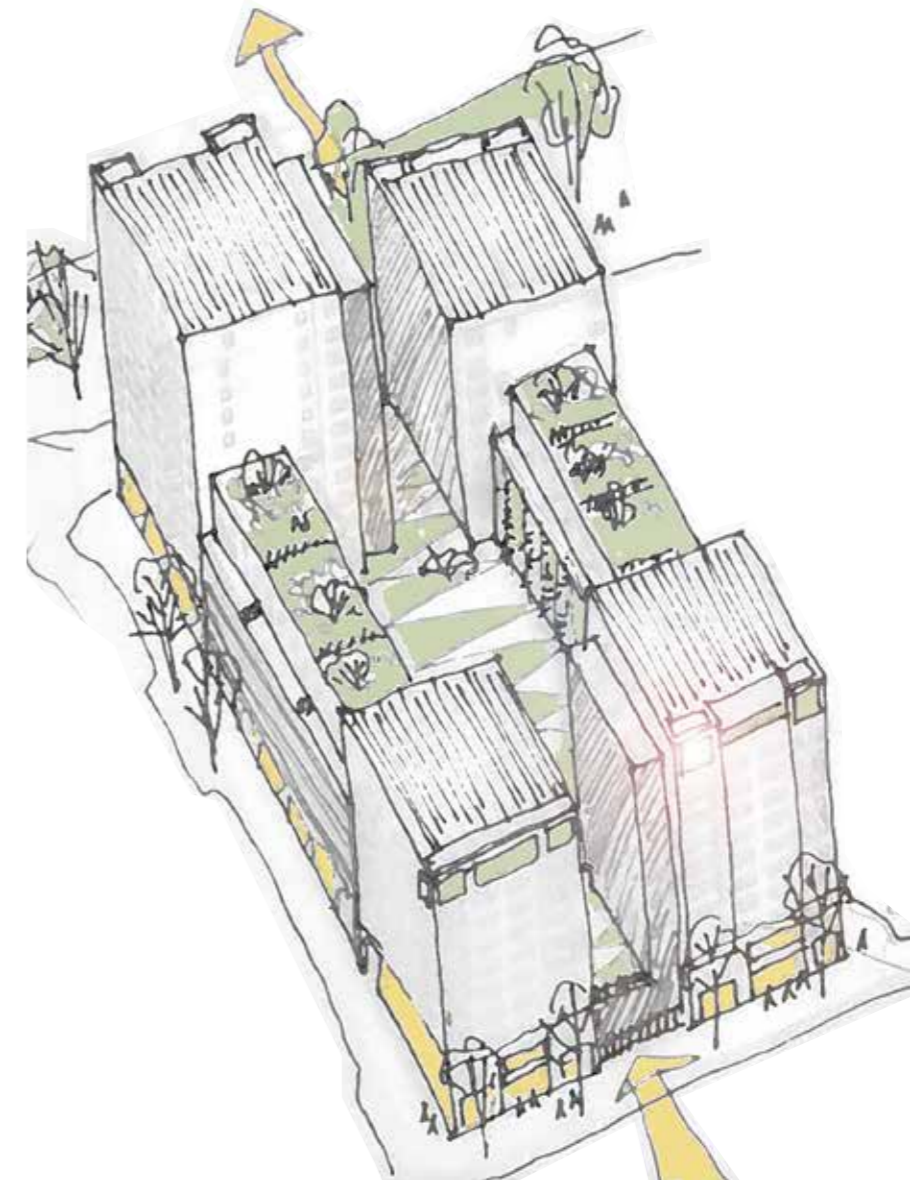

Trapphusentréernas stora portar leder in i entréhallen där man når hiss och trappa. Gården, garage och förråd är lättåtkomliga från trapphusen. Gården är inte så stor men det finns plats att träffas i den upplysta pergolan eller sitta i lugn och ro och pusta ut från stadslivet utanför. Man får en genomblick genom kvarteret via gården som även kommer bostäderna tillgodo. Många av lägenheterna högre upp i husens torn får ta del av den fina utsikten över staden.

Vi har utformat byggnaderna och bostäderna för att passa olika människors livssituationer och behov. Det finns både riktigt små och effektiva lägenheter för unga, medelstora lägenheter för parhushåll och äldre samt stora lägenheter och radhus som kan passa för barnfamiljer. Här kan man hitta både sin första lägenhet när det är dags att flytta hemifrån, ett mindre och bekvämare boende när barnen flyttat eller en stor lägenhet för familjen.

Lägenheterna har en umgängesdel med vardagsrum och kök i öppet sammanhang och har planerats med kompakta och effektiva ytor. Flera av de större lägenheterna har en mer privat del med sovrum och badrum. Lägenheter har uteplats eller balkong och högst upp terrasser med utsikt över Stockholms takåsar.