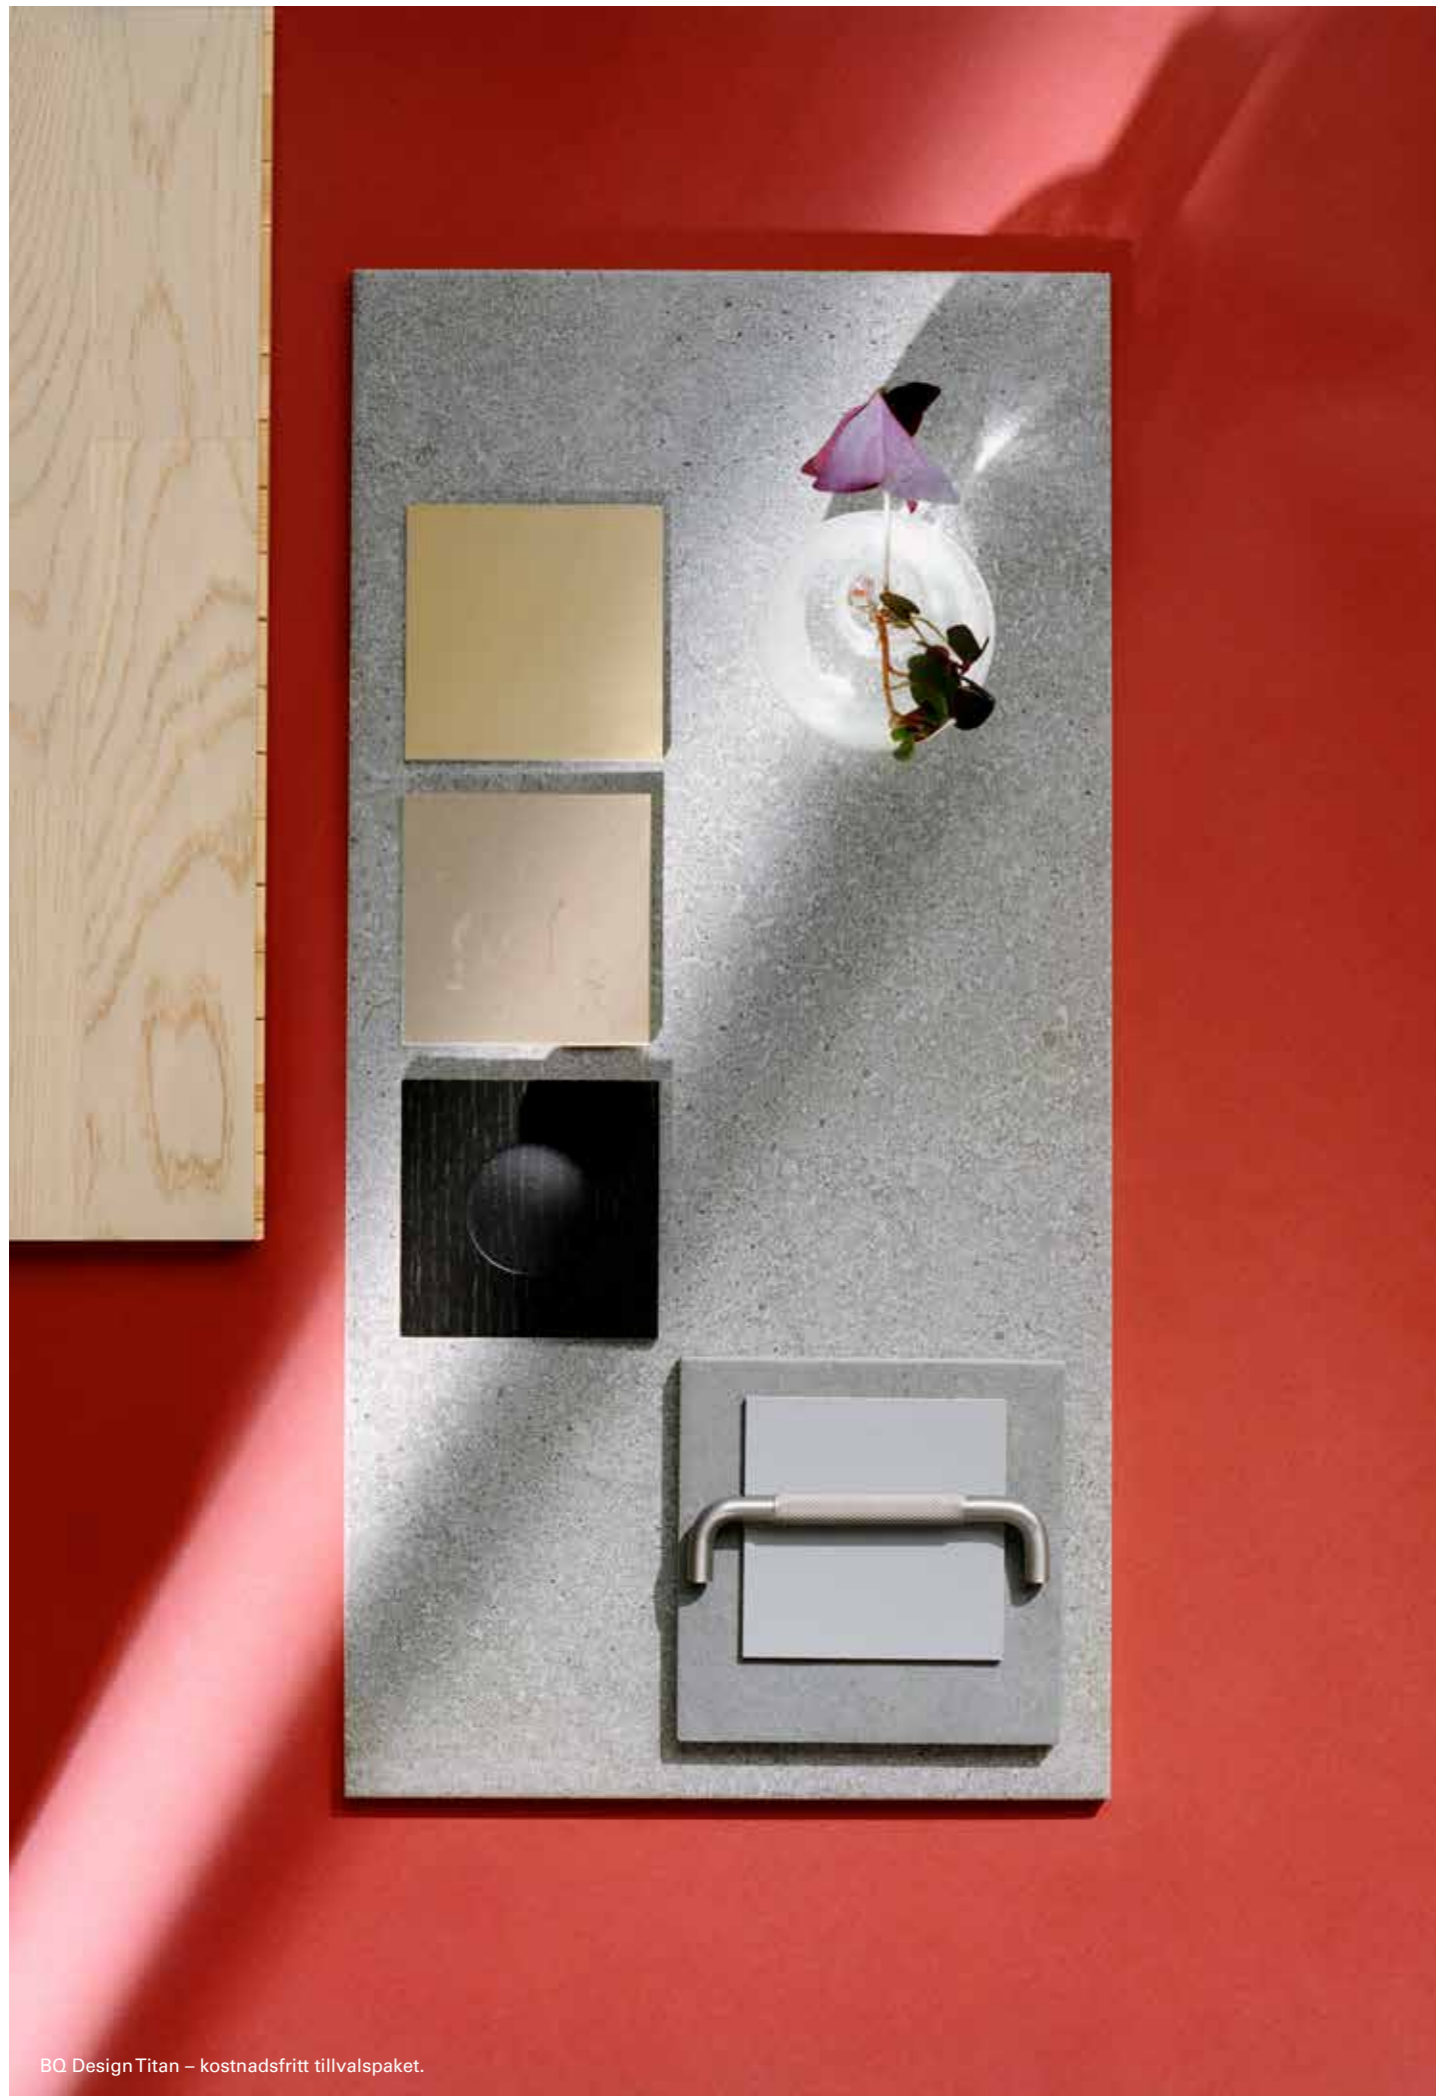

- 9 KAPPHYLLA
Essem

BQ Design | Titan

”I vårt lite mer vågade koncept Titan – kommer du hem till staden i staden. Här har det urbana, moderna och något maskulina uttrycket fått ta plats. I inredningen finns inslag av mörkare kontraster i kök och badrum som möter mer neutrala kulörer som går ton i ton.”